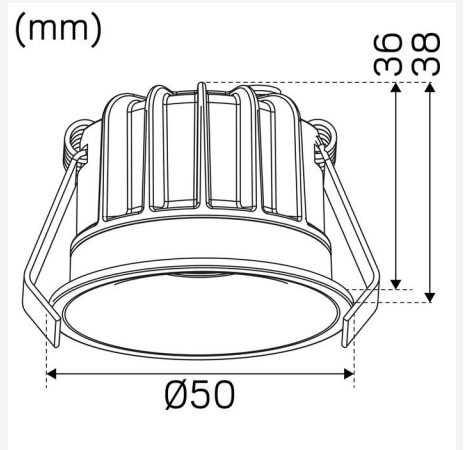

VÄRI JA MATERIAALI

Materiaali:	Alumiini
Väri:	Valkoinen
Värikoodi (RAL):	9003
Saatavana erityisvärinä:	Kyllä

MITAT JA ASENNUS

Käyttöympäristö:	Sisätilat / kylpyhuone (katto alue 1), Ulkotilat
IP-luokka:	44
Kotelointiluokka:	II
Asennus:	Uppoasennus
Kiinnitys:	Kiinnitysjouso
Katon paksuus väli (mm):	3-13mm
Paloturvallisuusmerkintä:	Ei eristeessä
Suojakuvun:	4100515, 4100516, 4100517
Hyväksyntämerkintä:	CE, SELV
Korkeus (mm):	38
Halkaisija (mm):	50
Paino (kg):	0,12
Min. asennustila (mm):	200x230x28
Upotetun osan korkeus (mm):	36
Ulkopuolisen osan korkeus (mm):	2
Reikä Ø (mm):	44-47mm

(mm)