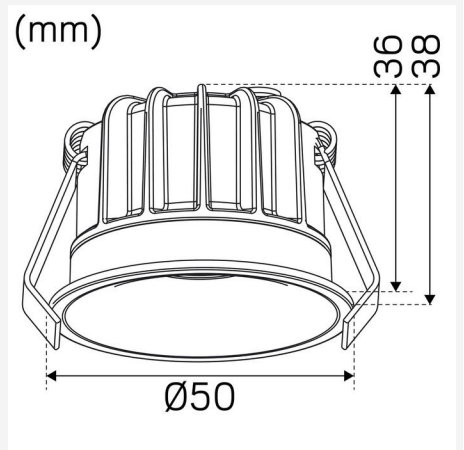

VÄRI JA MATERIAALI

Materiaali:	Alumiini
Väri:	Valkoinen
Värikoodi (RAL):	9003
Saatavana erityisvärinä:	Kyllä

MITAT JA ASENNUS

Käyttöympäristö:	Sisätilat / kylpyhuone (katto alue 1), Ulkotilat
IP-luokka:	44
Kotelointiluokka:	II
Asennus:	Uppoasennus
Kiinnitys:	Kiinnitysjouso
Katon paksuus väli (mm):	3-13mm
Paloturvallisuusmerkintä:	Ei eristeessä
Suojakuvun:	4100515, 4100516, 4100517
Hyväksyntämerkintä:	CE, SELV
Korkeus (mm):	38
Halkaisija (mm):	50
Paino (kg):	0,12
Min. asennustila (mm):	200x230x28
Upotetun osan korkeus (mm):	36
Ulkopuolisen osan korkeus (mm):	2
Reikä Ø (mm):	44-47mm

(mm)