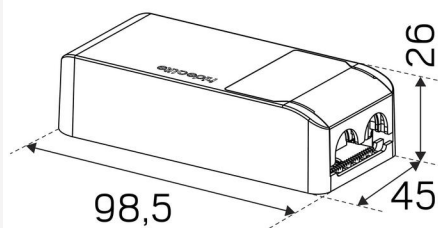

MÅL OG INSTALLATION

Driftsmiljø:	Indendørs / fugtige rum
IP-klasse:	21
Beskyttelsesklasse:	II
Montering:	Indbygning
Fastgørelse:	Montagefjeder
Fastgørelses interval (mm):	3-26mm
Brandsikkerhedsmærkning:	Ikke i isolering uden beskyttelsesboks
Beskyttelsesboks:	7392971103914, 7392971103921, 7392971120195
Godkendelsesmærkning:	CE, SELV
Glødetrådtest IEC 695-2-1 (°C):	650
Højde (mm):	58
Diameter (mm):	95
Vægt (kg):	0,315
Min. indbygningsmål:	200x200x60
Højde indbygget del (mm):	55
Højde udvendige del (mm):	4
Hulstørrelse Ø (mm):	74-84mm

(mm)

(mm)