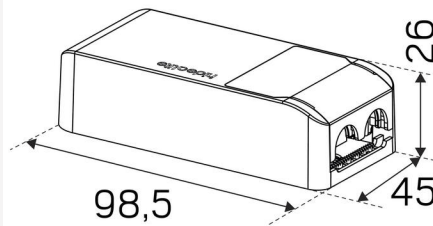

MITAT JA ASENNUS

Käyttöympäristö:	Sisätilat / kosteat tilat
IP-luokka:	21
Kotelointiluokka:	II
Asennus:	Uppoasennus
Kiinnitys:	Kiinnitysjoussi
Katon paksuus väli (mm):	3-26mm
Paloturvallisuusmerkintä:	Ei eristeessä
Suojakuvun:	4100515, 4100516, 4100517
Hyväksyntämerkintä:	CE, SELV
Hehkulankatesti IEC 695-2-1 (°C):	650
Korkeus (mm):	58
Halkaisija (mm):	95
Paino (kg):	0,315
Min. asennustila (mm):	200x200x60
Upotetun osan korkeus (mm):	55
Ulkopuolisen osan korkeus (mm):	4
Reikä Ø (mm):	74-84mm

(mm)

(mm)