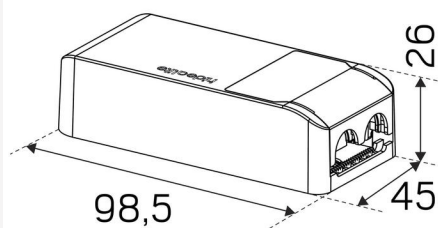

MÅL OG INSTALLATION

Driftsmiljø:	Indendørs / fugtige rum
IP-klasse:	21
Beskyttelsesklasse:	II
Montering:	Indbygning
Fastgørelse:	Montagefjeder
Fastgørelses interval (mm):	3-26mm
Brandsikkerhedsmærkning:	Ikke i isolering uden beskyttelsesboks
Beskyttelsesboks:	7392971103914, 7392971103921, 7392971120195
Godkendelsesmærkning:	CE, SELV
Glødetrådtest IEC 695-2-1 (°C):	650
Længde (mm):	101
Bredde (mm):	101
Højde (mm):	63
Vægt (kg):	0,44
Min. indbygningsmål:	200x200x70
Højde indbygget del (mm):	60
Højde udvendige del (mm):	3
Hulstørrelse LxB (mm):	88x88

(mm)

(mm)