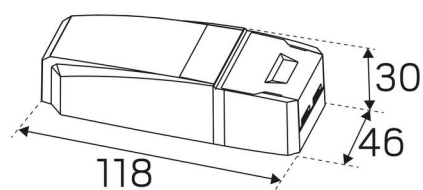

MÅTT OCH INSTALLATION

Driftsmiljö:	Inomhus / fuktiga utrymmen
IP-klass:	21
Skyddsklass:	II
Montage:	Infällt
Infästning:	Montagefjäder
Taktjocklek Intervall (mm):	3-26mm
Brandsäkerhetsmärkning:	Ej i isolering utan skyddskåpa
Skyddskåpa:	7466700, 7466701, 7466702
Godkännandemärkning:	CE, SELV
Glödtrådstest IEC 695-2-1 (°C):	650
Längd (mm):	179
Bredd (mm):	101
Höjd (mm):	63
Vikt (kg):	0,705
Min. inbyggnadsmått (mm):	300x230x70
Höjd infälld del (mm):	60
Höjd utvändig del (mm):	3
Håltagning LxB (mm):	168x88

(mm)

(mm)