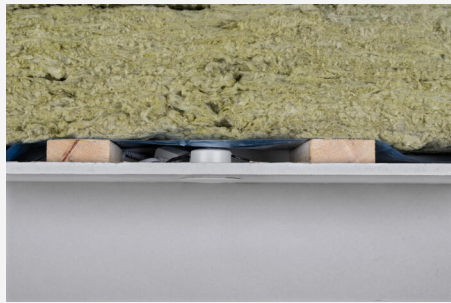

OPTIC S QUICK ISO VIT 3000K

Lågbyggande, tiltbar downlight anpassad för montage i glespanel 28mm och godkänd för montage direkt mot isolering. Håltagning mellan 55-63mm – perfekt ersättare för gamla halogenarmaturer vid ROT-arbeten. Reflektorteknik, väl avbländad ljusbild och mycket god färgåtergivning, Ra>95. IP44-utförande för montage inne och ute. Fasdimringsbart drivdon för enkel 230V-anslutning, 3-polig snabbplint för vidarekoppling och skruvfri dragavlastning för kabel. Dimbar med de vanligaste dimrarna på marknaden. .

FÄRG OCH MATERIAL

Material:	Aluminium
Färg:	Vit
Färgkod (RAL):	9016
Miljöbedömning:	Byggvarubedömningen

MÅTT OCH INSTALLATION

Driftsmiljö:	Inomhus / badrum (tak område 1), Utomhus
IP-klass:	44
Skyddsklass:	II
Montage:	Infällt
Infästning:	Montagefjäder
Taktjocklek Intervall (mm):	3-26mm
Brandsäkerhetsmärkning:	Godkänd för montage mot isolering
Skyddskåpa:	7466700, 7466701, 7466702
Godkännandemärkning:	CE
Glödtrådtest IEC 695-2-1 (°C):	650
Höjd (mm):	39
Diameter (mm):	72
Vikt (kg):	0,155
Min. inbyggnadsmått (mm):	170x120x28
Höjd infälld del (mm):	35
Höjd utvändig del (mm):	4
Håltagning Ø (mm):	55-63mm