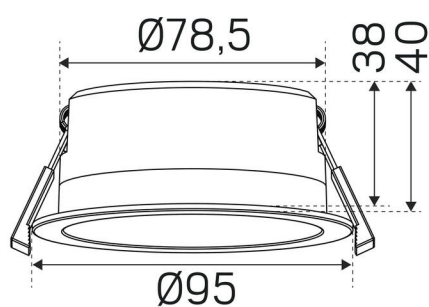

FARGE OG MATERIALE

Materiell:	Aluminium
Farge:	Svart
Fargekode (RAL):	9017
Environmental Assessment:	Byggvarubedømmingen

DIMENSJON OG INSTALLASJON

Driftsmiljø:	Innendørs / bad (tak sone 1), Utendørs
IP-klasse:	44
Beskyttelsesklasse:	II
Montering:	Innfelt
Innfesting:	Monteringsfjær
Taktykkelse intervall (mm):	3-26mm
Brannsikringsmerking:	Godkjent for installasjon mot isolering
Beskyttelseskappe:	3250543, 3250544, 3213839
Godkjenningssmerknad:	CE, SELV
Glødetrådtypest IEC 695-2-1 (°C):	650
Høyde (mm):	40
Diameter (mm):	95
Vekt (kg):	0,23
Min innbyggingsmål (mm):	180x150x28
Høyde innfelt del (mm):	38
Høyde utvendig del (mm):	2
Hulltaking Reikä Ø (mm):	80-85mm

(mm)

(mm)