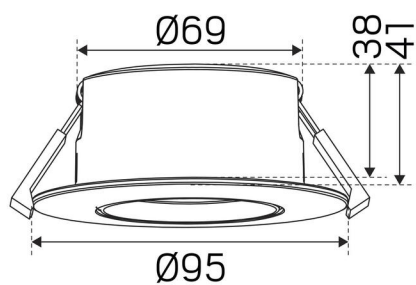

MÅTT OCH INSTALLATION

Driftsmiljö:	Inomhus / badrum (tak område 1), Utomhus
IP-klass:	44
Skyddsklass:	II
Montage:	Infällt
Infästning:	Montagefjäder
Taktjocklek Intervall (mm):	3-26mm
Brandsäkerhetsmärkning:	Godkänd för montage mot isolering
Skyddskåpa:	7466700, 7466701, 7466702
Godkännandemärkning:	CE, SELV
Glödtrådstest IEC 695-2-1 (°C):	650
Höjd (mm):	41
Diameter (mm):	95
Vikt (kg):	0,262
Min. inbyggnadsmått (mm):	170x120x38
Höjd infälld del (mm):	38
Höjd utvändig del (mm):	3
Håltagning Ø (mm):	83-85mm

(mm)

(mm)