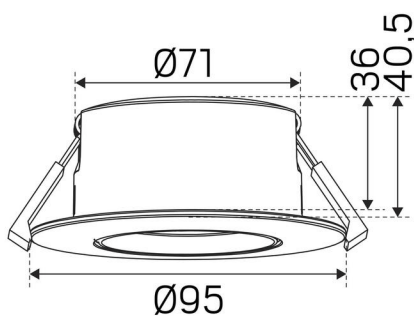

DIMENSJON OG INSTALLASJON

Driftsmiljø:	Innendørs / bad (tak sone 1), Utendørs
IP-klasse:	44
Beskyttelsesklasse:	II
Montering:	Tak, Innfelt
Innfesting:	Monteringsfjær
Taktykkelse intervall (mm):	3-26mm
Brannsikkerhetsmerking:	Godkjent for installasjon mot isolering
Beskyttelseskappe:	3250543, 3250544, 3213839
Godkjenningsmerknad:	CE
Glødetrådtype IEC 695-2-1 (°C):	650
Høyde (mm):	40
Diameter (mm):	95
Vekt (kg):	0,245
Min innbyggingsmål (mm):	170x120x38
Høyde innfelt del (mm):	36
Høyde utvendig del (mm):	4
Hulltaking Reikä Ø (mm):	73-85mm

(mm)

(mm)