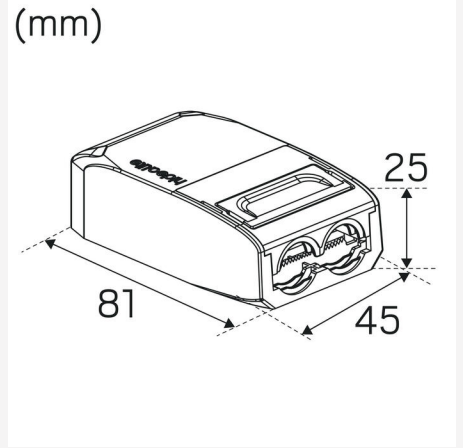

TEKNISKE DATA

Justerbar:	Ja
Kipbar (°):	30
Spænding (type):	AC
Spændingsinterval (V):	220...240V
Nominel spænding (V):	230
Netfrekvens (Hz):	50, 60
Effekt LED (W):	6,5
Max. Effekt armatur (W):	7,5
Max. Systemeffekt (W):	7,5
Max. Effektivitet armatur (lm/W):	69,3
Max. Effektivitet system (lm/W):	69,3
Indgåend lyskilde energieffektivitetsklasse (EU) 2019/2015: F	
Eprel registreringsnummer:	1023985

DRIFT OG TILSLUTNING

Dæmpbar:	Ja
Styringsteknik:	Fasedæmpning (bagkant)
Driver inkluderet:	Ja
Driver model:	Konstant strøm
Drivertype:	Fritliggende
Driver Producent:	Hide-a-lite
Tilslutning (type):	Trykklemme
Tilslutning (mm ²):	3x0,5-2,5
Sløjfning:	Ja
Trækafastning:	Ja
Effektfaktor λ :	0,95
Virkningsgrad (%):	80
Strømtab (W):	1
Lækagestrøm (mA):	0,05
THD (%):	20
Konstantstrøm (mA):	180
Min. Ta (° C):	-20
Maks. Ta (° C):	40
Maks. Tc (° C):	85
Dæmpningsteknik sekundærside:	AM
Startstrøm (max/tid):	2,5A 30 μ s
Sikring B10 (stk):	55
Sikring B16 (stk):	87
Sikring C10 (stk):	91
Sikring C16 (stk):	146

FARVE OG MATERIALE

Materialer:	Aluminium
Farve:	Hvid
Farvekode (RAL):	9016

MÅL OG INSTALLATION

Driftsmiljø:	Indendørs / bad (loft område 1) , Udendørs
IP-klasse:	44
Beskyttelsesklasse:	II
Montering:	Indbygning
Fastgørelse:	Montagefjeder
Fastgørelses interval (mm):	3-26mm
Brandsikkerhedsmærkning:	Godkendt til montering mot isolering
Beskyttelsesboks:	7392971103914, 7392971103921, 7392971120195
Godkendelsesmærkning:	CE, SELV, a Hide-a-lite Choice
Højde (mm):	41
Diameter (mm):	95
Vægt (kg):	0,3
Min. indbygningsmål:	170x120x38
Højde indbygget del (mm):	38
Højde udvendige del (mm):	3
Hulstørrelse Ø (mm):	73-85mm