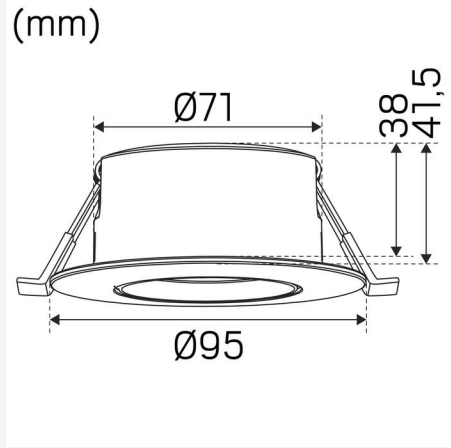

FARGE OG MATERIALE

Materiell:	Aluminium
Farge:	Hvit
Fargekode (RAL):	9016
Environmental Assessment:	Byggvarubedømmingen

DIMENSJON OG INSTALLASJON

Driftsmiljø:	Innendørs / bad (tak sone 1), Utendørs
IP-klasse:	44
Beskyttelsesklasse:	II
Montering:	Innfelt
Innfesting:	Monteringsfjær
Taktykkelse intervall (mm):	3-26mm
Brannsikkerhetsmerking:	Godkjent for installasjon mot isolering
Beskyttelseskappe:	3250543, 3250544, 3213839
Godkjenningsmerknad:	CE, SELV, a Hide-a-lite Choice
Høyde (mm):	41
Diameter (mm):	95
Vekt (kg):	0,3
Min innbyggingsmål (mm):	170x120x38
Høyde innfelt del (mm):	38
Høyde utvendig del (mm):	3
Hulltaking Reikä Ø (mm):	73-85mm