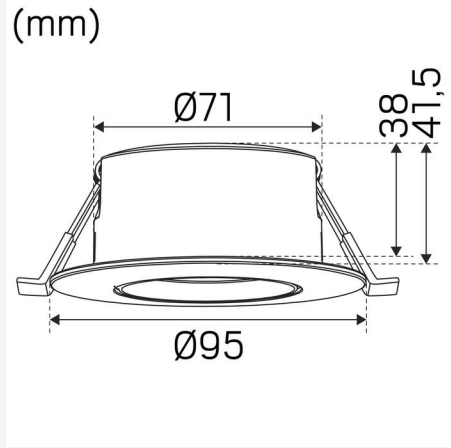

FARVE OG MATERIALE

Materialer:	Aluminium
Farve:	Hvid
Farvekode (RAL):	9016

MÅL OG INSTALLATION

Driftsmiljø:	Indendørs / bad (loft område 1) , Udendørs
IP-klasse:	44
Beskyttelsesklasse:	II
Montering:	Indbygning
Fastgørelse:	Montagefjeder
Fastgørelses interval (mm):	3-26mm
Brandsikkerhedsmærkning:	Godkendt til montering mot isolering
Beskyttelsesboks:	7392971103914, 7392971103921, 7392971120195
Godkendelsesmærkning:	CE, SELV, a Hide-a-lite Choice
Højde (mm):	41
Diameter (mm):	95
Vægt (kg):	0,3
Min. indbygningsmål:	170x120x38
Højde indbygget del (mm):	38
Højde udvendige del (mm):	3
Hulstørrelse Ø (mm):	73-85mm