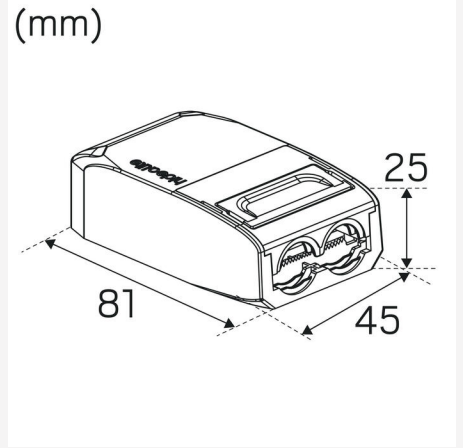

FARGE OG MATERIALE

Materiell:	Aluminium
Farge:	Hvit
Fargekode (RAL):	9016
Environmental Assessment:	Byggvarubedømmingen

DIMENSJON OG INSTALLASJON

Driftsmiljø:	Innendørs / bad (tak sone 1), Utendørs
IP-klasse:	44
Beskyttelsesklasse:	II
Montering:	Innfelt
Innfesting:	Monteringsfjær
Taktykkelse intervall (mm):	3-26mm
Brannsikkerhetsmerking:	Godkjent for installasjon mot isolering
Beskyttelseskappe:	3250543, 3250544, 3213839
Godkjenningsmerknad:	CE, SELV, a Hide-a-lite Choice
Høyde (mm):	41
Diameter (mm):	95
Vekt (kg):	0,3
Min innbyggingsmål (mm):	170x120x38
Høyde innfelt del (mm):	38
Høyde utvendig del (mm):	3
Hulltaking Reikä Ø (mm):	73-85mm