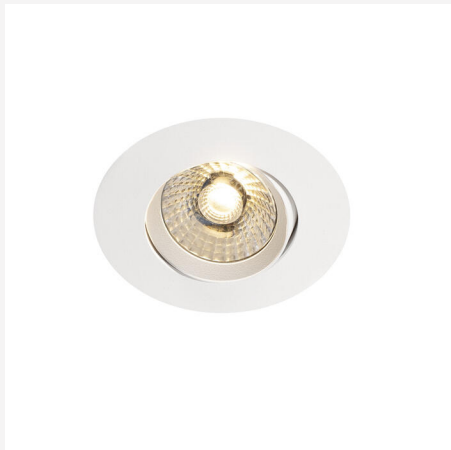

COMFORT G4 QUICK ISO TILT HVIT 60° TUNE

Høytstående downlight laget for en bærekraftig fremtid – via et modulsystem kan du enkelt ta armaturen fra hverandre og spare tid når den skal vedlikeholdes. Comfort G4 Quick ISO Tilt er en downlight med linseteknologi, høy lysfluks og ISO-kappe for montering i 28 mm stendere og er godkjent for montering direkte mot isolasjon. Lett å installere med svært god fargegjengivelse, Ra>95. Passer like godt inne som ute. Tiltbar variant (30°) er det perfekte armaturvalget for vinklede tak. Driver med lokk som verktøyfritt tilpasses kabel eller 16 mm K-rør. 3-polet hurtigkobling for viderekobling samt strekkavlastning. Armaturen kan dimmes med de vanligste dimmerne på markedet.

BESKRIVELSE

EL-nummer:

3207177

Item Name:

Comfort G4 Quick ISO Tilt Hvit 60° Tune

Garanti:

5 år

LYS TEKNISKE DATA

FARGE OG MATERIALE

Materiell:	Aluminium
Farge:	Hvit
Fargekode (RAL):	9016
Environmental Assessment:	Byggvarubedømmingen

DIMENSJON OG INSTALLASJON

Driftsmiljø:	Innendørs / bad (tak sone 1), Utendørs
IP-klasse:	44
Beskyttelsesklasse:	II
Montering:	Innfelt
Innfesting:	Monteringsfjær
Taktykkelse intervall (mm):	3-26mm
Brannsikringsmerking:	Godkjent for installasjon mot isolering
Beskyttelseskappe:	3250543, 3250544, 3213839
Godkjenningsmerknad:	CE, SELV, a Hide-a-lite Choice
Høyde (mm):	41
Diameter (mm):	95
Vekt (kg):	0,3
Min innbyggingsmål (mm):	170x120x38
Høyde innfelt del (mm):	38
Høyde utvendig del (mm):	3
Hulltaking Reikä Ø (mm):	73-85mm