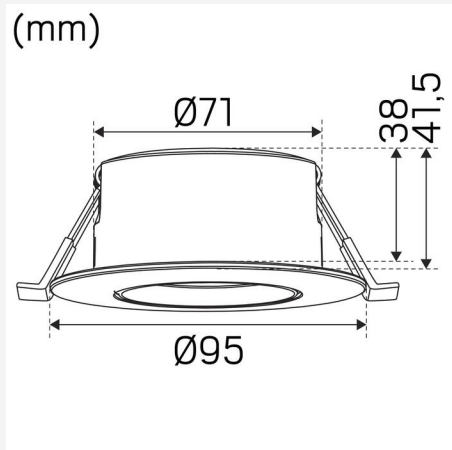

FARGE OG MATERIALE

Materiell:	Aluminium
Farge:	Hvit
Fargekode (RAL):	9016
Environmental Assessment:	Byggvarubedømmingen

DIMENSJON OG INSTALLASJON

Driftsmiljø:	Innendørs / bad (tak sone 1), Utendørs
IP-klasse:	44
Beskyttelsesklasse:	II
Montering:	Innfelt
Innfesting:	Monteringsfjær
Taktykkelse intervall (mm):	3-26mm
Brannsikringsmerking:	Godkjent for installasjon mot isolering
Beskyttelseskappe:	3250543, 3250544, 3213839
Godkjenningsmerknad:	CE, SELV, a Hide-a-lite Choice
Høyde (mm):	41
Diameter (mm):	95
Vekt (kg):	0,3
Min innbyggingsmål (mm):	170x120x38
Høyde innfelt del (mm):	38
Høyde utvendig del (mm):	3
Hulltaking Reikä Ø (mm):	73-85mm