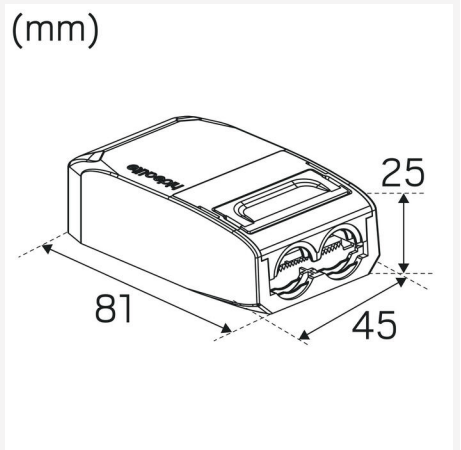

DRIFT OG TILKOBLING

Dimmbar:	Ja
Styring:	Fasedimring (bakkant)
Driver inkludert:	Ja
Drivermodell:	Konstantstrøm
Drivertype:	Frittliggende
Driver Produsent:	Hide-a-lite
Tilkobling (Type):	Hurtigsplint
Tilkobling (mm ²):	3x0,5-2,5
Viderekobling:	Ja
Strekavlastning:	Ja
Effektfaktor λ :	0,95
Virkningsgrad (%):	80
Krafttab (W):	1
Lekkasjestrøm (mA):	0,05
THD (%):	20
Konstantstrøm (mA):	180
Min Ta (°C):	-20
Maks Ta (°C):	40
Maks Tc (°C):	85
Dimteknik sekundærside:	AM
Startstrøm (maks/tid):	2,5A 30 μ s
Sikring B10 (stk):	55
Sikring B16 (stk):	87
Sikring C10 (stk):	91
Sikring C16 (stk):	146

FARGE OG MATERIALE

Materiell:	Aluminium
Farge:	Hvit
Fargekode (RAL):	9016
Environmental Assessment:	Byggvarubedømmingen

DIMENSJON OG INSTALLASJON

Driftsmiljø:	Innendørs / bad (tak sone 1), Utendørs
IP-klasse:	44
Beskyttelsesklasse:	II
Montering:	Innfelt
Innfesting:	Monteringsfjær
Taktykkelse intervall (mm):	3-26mm
Brannsikringsmerking:	Godkjent for installasjon mot isolering
Beskyttelseskappe:	3250543, 3250544, 3213839
Godkjenningsmerknad:	CE, SELV, a Hide-a-lite Choice
Høyde (mm):	41
Diameter (mm):	95
Vekt (kg):	0,3
Min innbyggingsmål (mm):	170x120x38
Høyde innfelt del (mm):	38
Høyde utvendig del (mm):	3
Hulltaking Reikä Ø (mm):	73-85mm