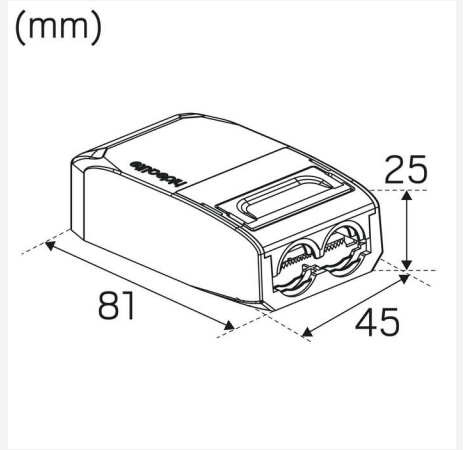

TEKNISKE DATA

Justerbar:	Ja
Kipbar (°):	30
Spænding (type):	AC
Spændingsinterval (V):	220...240V
Nominel spænding (V):	230
Netfrekvens (Hz):	50, 60
Effekt LED (W):	4,8
Max. Effekt armatur (W):	6
Max. Systemeffekt (W):	6
Max. Effektivitet armatur (lm/W):	58
Max. Effektivitet system (lm/W):	58
Indgåend lyskilde energieffektivitetsklasse (EU) 2019/2015: F	

DRIFT OG TILSLUTNING

Dæmpbar:	Ja
Styringsteknik:	Fasedæmpning (bagkant)
Driver inkluderet:	Ja
Driver model:	Konstant strøm
Drivertype:	Fritliggende
Driver Producent:	Hide-a-lite
Tilslutning (type):	Trykklemme
Tilslutning (mm ²):	3x0,5-1,5
Sløjfning:	Ja
Trækafastning:	Ja
Effektfaktor λ :	0,95
Virkningsgrad (%):	78
Strømtab (W):	1,2
Lækagestrøm (mA):	0,05
THD (%):	20
Konstantstrøm (mA):	270
Min. Ta (° C):	-20
Maks. Ta (° C):	40
Maks. Tc (° C):	85
Dæmpningsteknik sekundærside:	AM
Startstrøm (max/tid):	2,5A 30 μ s
Sikring B10 (stk):	68
Sikring B16 (stk):	109
Sikring C10 (stk):	114
Sikring C16 (stk):	182

FARVE OG MATERIALE

Materialer:	Aluminium
Farve:	Hvid
Farvekode (RAL):	9016

MÅL OG INSTALLATION

Driftsmiljø:	Indendørs / bad (loft område 1) , Udendørs
IP-klasse:	44
Beskyttelsesklasse:	II
Montering:	Indbygning
Fastgørelse:	Montagefjeder
Fastgørelses interval (mm):	3-26mm
Brandsikkerhedsmærkning:	Godkendt til montering mot isolering
Godkendelsesmærkning:	CE, SELV, a Hide-a-lite Choice
Højde (mm):	41
Diameter (mm):	95
Vægt (kg):	0,26
Min. indbygningsmål:	170x120x38
Højde indbygget del (mm):	38
Højde udvendige del (mm):	3
Hulstørrelse \varnothing (mm):	73-85mm