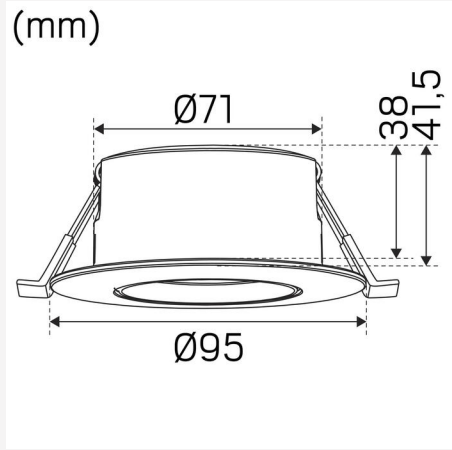

FARVE OG MATERIALE

Materialer:	Aluminium
Farve:	Hvid
Farvekode (RAL):	9016

MÅL OG INSTALLATION

Driftsmiljø:	Indendørs / bad (loft område 1) , Udendørs
IP-klasse:	44
Beskyttelsesklasse:	II
Montering:	Indbygning
Fastgørelse:	Montagefjeder
Fastgørelses interval (mm):	3-26mm
Brandsikkerhedsmærkning:	Godkendt til montering mot isolering
Godkendelsesmærkning:	CE, SELV, a Hide-a-lite Choice
Højde (mm):	41
Diameter (mm):	95
Vægt (kg):	0,26
Min. indbygningsmål:	170x120x38
Højde indbygget del (mm):	38
Højde udvendige del (mm):	3
Hulstørrelse \varnothing (mm):	73-85mm