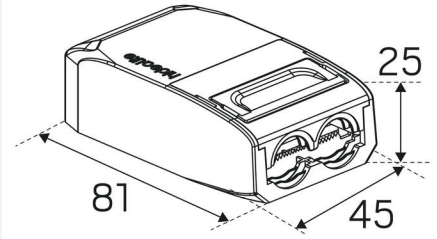

(mm)

(mm)

hideolite
choice

Luminaires built for the future!