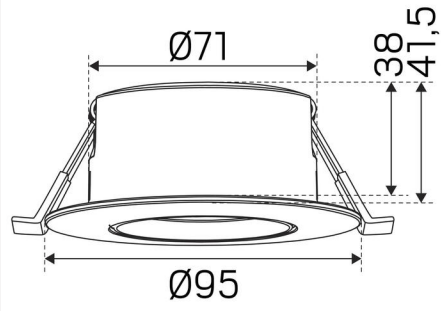

(mm)

(mm)

hideolite
choice

Luminaires built for the future!