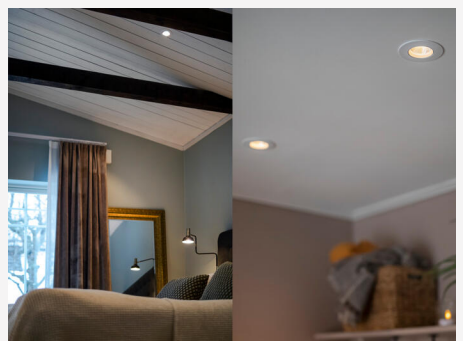

KÄYTTÖ JA KYTKENTÄ

Himmennettävä:	Kyllä
Ohjaus:	Vaihehimmennys (takareuna)
Liitäntälaitte mukana:	Kyllä
Liitäntälaitteen malli:	Vakiovirta
Driver-tyyppi:	Erillinen
Liitäntälaitte Valmistaja:	Hide-a-lite
Liitäntä (tyyppi):	Pikaliitin
Liitäntä (mm2):	3x0,5-1,5
Edelleenkytkentä:	Kyllä
Vedonpoisto:	Kyllä
Tehokerroin λ:	0,95
Hyötysuhde (%):	78
Tehonhäviö (W):	1,2
Vuotovirta (mA):	0,05
THD (%):	20
Vakiovirta (mA):	270
Min. Ta (°C):	-20
Maks. Ta (°C):	40
Maks. Tc (°C):	85
Himmennys toisiopuolella:	AM
Käynnistysvirta (max/aika):	2,5A 30μs
Sulake B10 (kpl):	68
Sulake B16 (kpl):	109
Sulake C10 (kpl):	114
Sulake C16 (kpl):	182

VÄRI JA MATERIAALI

Materiaali:	Alumiini
Väri:	Valkoinen
Värikoodi (RAL):	9016

MITAT JA ASENNUS

Käyttöympäristö:	Sisätilat / kylpyhuone (katto alue 1), Ulkotilat
IP-luokka:	44
Kotelointiluokka:	II
Asennus:	Uppoasennus
Kiinnitys:	Kiinnitysjouso
Katon paksuus väli (mm):	3-26mm
Hyväksyntämerkintä:	CE, SELV, a Hide-a-lite Choice
Korkeus (mm):	41
Halkaisija (mm):	95
Paino (kg):	0,26
Min. asennustila (mm):	170x120x38
Upotetun osan korkeus (mm):	38
Ulkopuolisen osan korkeus (mm):	3
Reikä $\emptyset$ (mm):	73-85mm