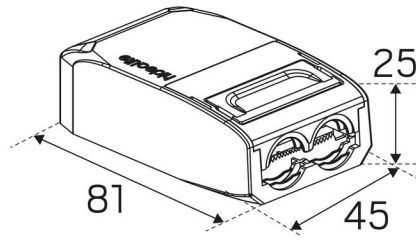

hideolite
choice

We focus on sustainability using recycled material for creating innovative luminaires, as well as replaceable LEDs and drivers.

Luminaires built for the future!