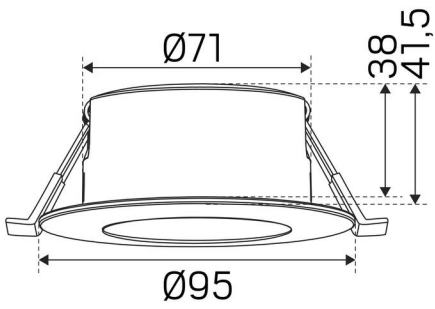

(mm)

(mm)

hideolite
choice

We focus on sustainability using recycled material for creating innovative luminaires, as well as replaceable LEDs and drivers.

Luminaires built for the future!