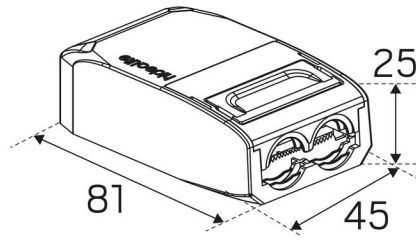

(mm)

hideolite
choice

We focus on sustainability using recycled material for creating innovative luminaires, as well as replaceable LEDs and drivers.

Luminaires built for the future!