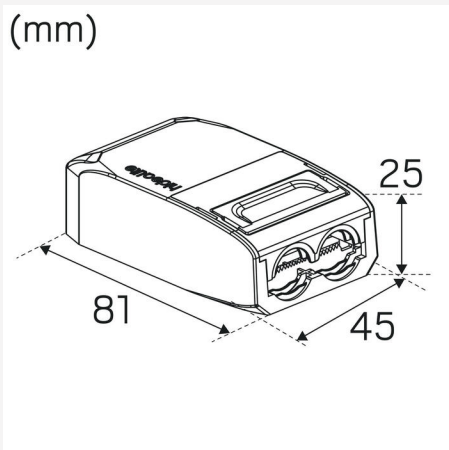

## DRIFT OG TILKOBLING

Dimmbar:	Ja
Styring:	Fasedimring (bakkant)
Driver inkludert:	Ja
Drivermodell:	Konstantstrøm
Drivertype:	Frittliggende
Driver Produsent:	Hide-a-lite
Tilkobling (Type):	Hurtigsplint
Tilkobling (mm <sup>2</sup> ):	3x0,5-1,5
Viderekobling:	Ja
Strekavlastning:	Ja
Effektfaktor $\lambda$ :	0,95
Virkningsgrad (%):	80
Krafttab (W):	1
Lekkasjestrøm (mA):	0,05
THD (%):	20
Konstantstrøm (mA):	180
Min Ta (°C):	-20
Maks Ta (°C):	40
Maks Tc (°C):	85
Dimteknik sekundærside:	AM
Startstrøm (maks/tid):	2,5A 30 $\mu$ s
Sikring B10 (stk):	55
Sikring B16 (stk):	87
Sikring C10 (stk):	91
Sikring C16 (stk):	146

## DIMENSJON OG INSTALLASJON

Driftsmiljø:	Innendørs / bad (tak sone 1), Utendørs
IP-klasse:	44
Beskyttelsesklasse:	II
Montering:	Innfelt
Innfesting:	Monteringsfjær
Taktykkelse intervall (mm):	3-26mm
Brannsikkerhetsmerking:	Godkjent for installasjon mot isolering
Beskyttelseskappe:	3250543, 3250544, 3213839
Godkjenningsmerknad:	CE, SELV, a Hide-a-lite Choice
Høyde (mm):	41
Diameter (mm):	95
Vekt (kg):	0,3
Min innbyggingsmål (mm):	170x120x38
Høyde innfelt del (mm):	38
Høyde utvendig del (mm):	3
Hulltaking Reikä Ø (mm):	73-85mm