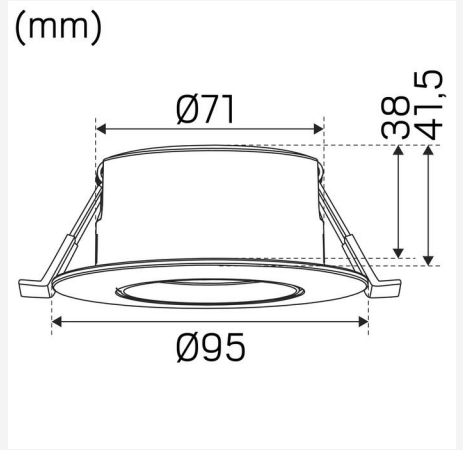

## DIMENSJON OG INSTALLASJON

Driftsmiljø:	Innendørs / bad (tak sone 1), Utendørs
IP-klasse:	44
Beskyttelsesklasse:	II
Montering:	Innfelt
Innfesting:	Monteringsfjær
Taktykkelse intervall (mm):	3-26mm
Brannsikkerhetsmerking:	Godkjent for installasjon mot isolering
Beskyttelseskappe:	3250543, 3250544, 3213839
Godkjenningsmerknad:	CE, SELV, a Hide-a-lite Choice
Høyde (mm):	41
Diameter (mm):	95
Vekt (kg):	0,3
Min innbyggingsmål (mm):	170x120x38
Høyde innfelt del (mm):	38
Høyde utvendig del (mm):	3
Hulltaking Reikä Ø (mm):	73-85mm