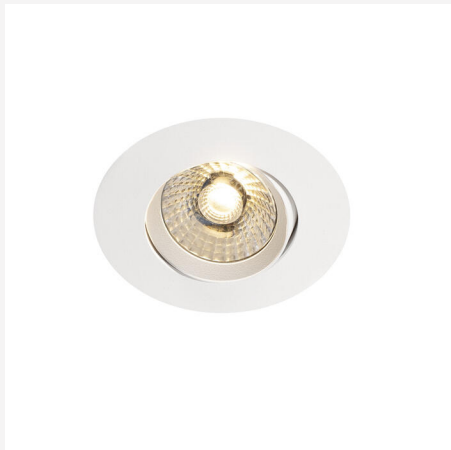

hideolite
choice

We focus on sustainability using recycled material for creating innovative luminaires, as well as replaceable LEDs and drivers.

Luminaires built for the future!