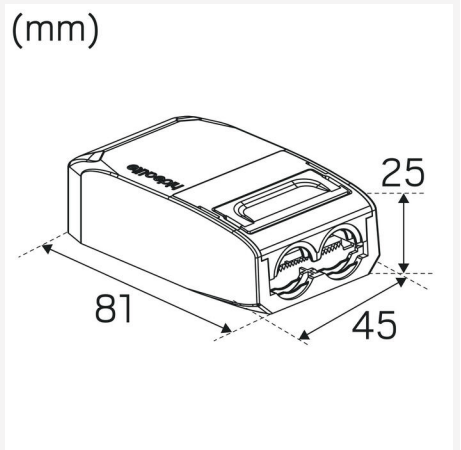

## DRIFT OG TILKOBLING

Dimmbar:	Ja
Styring:	Fasedimring (bakkant)
Driver inkludert:	Ja
Drivermodell:	Konstantstrøm
Drivertype:	Frittliggende
Driver Produsent:	Hide-a-lite
Tilkobling (Type):	Hurtigsplint
Tilkobling (mm <sup>2</sup> ):	3x0,5-1,5
Viderekobling:	Ja
Strekavlastning:	Ja
Effektfaktor $\lambda$ :	0,95
Virkningsgrad (%):	80
Krafttab (W):	1
Lekkasjestrøm (mA):	0,05
THD (%):	20
Konstantstrøm (mA):	180
Min Ta (°C):	-20
Maks Ta (°C):	40
Maks Tc (°C):	85
Dimteknik sekundærside:	AM
Startstrøm (maks/tid):	2,5A 30 $\mu$ s
Sikring B10 (stk):	55
Sikring B16 (stk):	87
Sikring C10 (stk):	91
Sikring C16 (stk):	146

## DIMENSJON OG INSTALLASJON

Driftsmiljø:	Innendørs / bad (tak sone 1), Utendørs
IP-klasse:	44
Beskyttelsesklasse:	II
Montering:	Innfelt
Innfesting:	Monteringsfjær
Taktykkelse intervall (mm):	3-26mm
Brannsikringsmerking:	Godkjent for installasjon mot isolering
Beskyttelseskappe:	3250543, 3250544, 3213839
Godkjenningsmerknad:	CE, SELV, a Hide-a-lite Choice
Høyde (mm):	41
Diameter (mm):	95
Vekt (kg):	0,3
Min innbyggingsmål (mm):	170x120x38
Høyde innfelt del (mm):	38
Høyde utvendig del (mm):	3
Hulltaking Reikä Ø (mm):	73-85mm