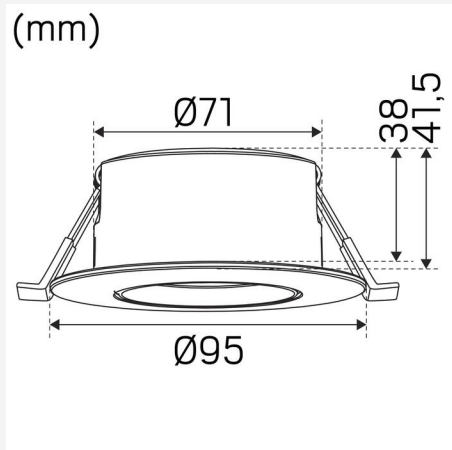

## DIMENSJON OG INSTALLASJON

Driftsmiljø:	Innendørs / bad (tak sone 1), Utendørs
IP-klasse:	44
Beskyttelsesklasse:	II
Montering:	Innfelt
Innfesting:	Monteringsfjær
Taktykkelse intervall (mm):	3-26mm
Brannsikringsmerking:	Godkjent for installasjon mot isolering
Beskyttelseskappe:	3250543, 3250544, 3213839
Godkjenningsmerknad:	CE, SELV, a Hide-a-lite Choice
Høyde (mm):	41
Diameter (mm):	95
Vekt (kg):	0,3
Min innbyggingsmål (mm):	170x120x38
Høyde innfelt del (mm):	38
Høyde utvendig del (mm):	3
Hulltaking Reikä Ø (mm):	73-85mm