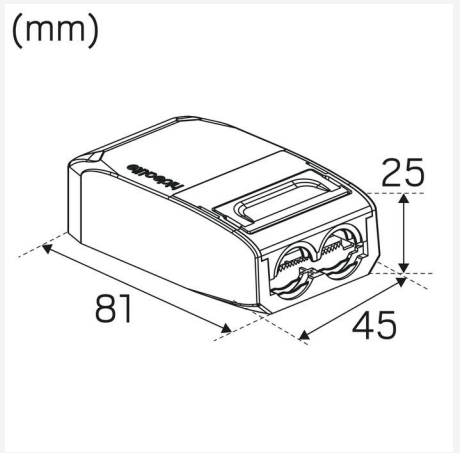

DRIFT OG TILKOBLING

Dimmbar:	Ja
Styring:	Fasedimring (bakkant)
Driver inkludert:	Ja
Drivermodell:	Konstantstrøm
Drivertype:	Frittliggende
Driver Produsent:	Hide-a-lite
Tilkobling (Type):	Hurtigsplint
Tilkobling (mm ²):	3x0,5-1,5
Viderekobling:	Ja
Strekavlastning:	Ja
Effektfaktor λ :	0,95
Virkningsgrad (%):	80
Krafttab (W):	1
Lekkasjestrøm (mA):	0,05
THD (%):	20
Konstantstrøm (mA):	180
Min Ta (°C):	-20
Maks Ta (°C):	40
Maks Tc (°C):	85
Dimteknik sekundærside:	AM
Startstrøm (maks/tid):	2,5A 30 μ s
Sikring B10 (stk):	55
Sikring B16 (stk):	87
Sikring C10 (stk):	91
Sikring C16 (stk):	146

FARGE OG MATERIALE

Materiell:	Aluminium
Farge:	Børstet stål
Environmental Assessment:	Byggvarubedømmingen

DIMENSJON OG INSTALLASJON

Driftsmiljø:	Innendørs / bad (tak sone 1), Utendørs
IP-klasse:	44
Beskyttelsesklasse:	II
Montering:	Innfelt
Innfesting:	Monteringsfjær
Taktykkelse intervall (mm):	3-26mm
Brannsikkerhetsmerking:	Godkjent for installasjon mot isolering
Beskyttelseskappe:	3250543, 3250544, 3213839
Godkjenningsmerknad:	CE, SELV, a Hide-a-lite Choice
Høyde (mm):	41
Diameter (mm):	95
Vekt (kg):	0,3
Min innbyggingsmål (mm):	170x120x38
Høyde innfelt del (mm):	38
Høyde utvendig del (mm):	3
Hulltaking Reikä Ø (mm):	73-85mm