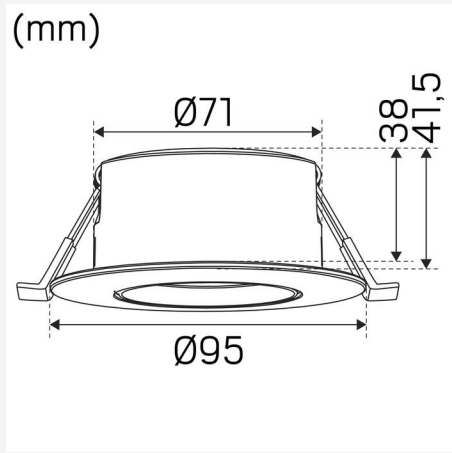

FARGE OG MATERIALE

Materiell:	Aluminium
Farge:	Børstet stål
Environmental Assessment:	Byggvarubedømmingen

DIMENSJON OG INSTALLASJON

Driftsmiljø:	Innendørs / bad (tak sone 1), Utendørs
IP-klasse:	44
Beskyttelsesklasse:	II
Montering:	Innfelt
Innfesting:	Monteringsfjær
Taktykkelse intervall (mm):	3-26mm
Brannsikkerhetsmerking:	Godkjent for installasjon mot isolering
Beskyttelseskappe:	3250543, 3250544, 3213839
Godkjenningsmerknad:	CE, SELV, a Hide-a-lite Choice
Høyde (mm):	41
Diameter (mm):	95
Vekt (kg):	0,3
Min innbyggingsmål (mm):	170x120x38
Høyde innfelt del (mm):	38
Høyde utvendig del (mm):	3
Hulltaking Reikä Ø (mm):	73-85mm