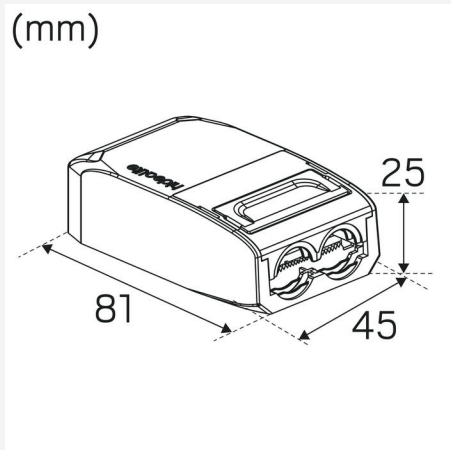

TEKNISKE DATA

Justerbar:	Ja
Kipbar (°):	30
Spænding (type):	AC
Spændingsinterval (V):	220...240V
Nominel spænding (V):	230
Netfrekvens (Hz):	50, 60
Effekt LED (W):	6,5
Max. Effekt armatur (W):	7,5
Max. Systemeffekt (W):	7,5
Max. Effektivitet armatur (lm/W):	93
Max. Effektivitet system (lm/W):	93
Indgåend lyskilde energieffektivitetsklasse (EU) 2019/2015: E	

DRIFT OG TILSLUTNING

Dæmpbar:	Ja
Styringsteknik:	Fasedæmpning (bagkant)
Driver inkluderet:	Ja
Driver model:	Konstant strøm
Drivertype:	Fritliggende
Driver Producent:	Hide-a-lite
Tilslutning (type):	Trykklemme
Tilslutning (mm ²):	3x0,5-1,5
Sløjfning:	Ja
Trækafastning:	Ja
Effektfaktor λ :	0,95
Virkningsgrad (%):	80
Strømtab (W):	1
Lækagestrøm (mA):	0,05
THD (%):	20
Konstantstrøm (mA):	180
Min. Ta (° C):	-20
Maks. Ta (° C):	40
Maks. Tc (° C):	85
Dæmpningsteknik sekundærside:	AM
Startstrøm (max/tid):	2,5A 30 μ s
Sikring B10 (stk):	55
Sikring B16 (stk):	87
Sikring C10 (stk):	91
Sikring C16 (stk):	146

FARVE OG MATERIALE

Materialer:	Aluminium
Farve:	Børstet stål

MÅL OG INSTALLATION

Driftsmiljø:	Indendørs / bad (loft område 1) , Udendørs
IP-klasse:	44
Beskyttelsesklasse:	II
Montering:	Indbygning
Fastgørelse:	Montagefjeder
Fastgørelses interval (mm):	3-26mm
Brandsikkerhedsmærkning:	Godkendt til montering mot isolering
Beskyttelsesboks:	7392971103914, 7392971103921, 7392971120195
Godkendelsesmærkning:	CE, SELV, a Hide-a-lite Choice
Højde (mm):	41
Diameter (mm):	95
Vægt (kg):	0,3
Min. indbygningsmål:	170x120x38
Højde indbygget del (mm):	38
Højde udvendige del (mm):	3
Hulstørrelse \varnothing (mm):	73-85mm