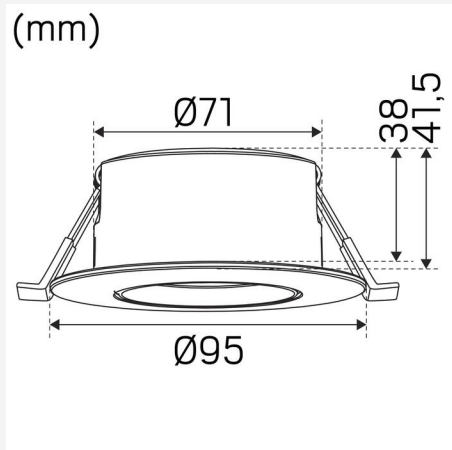

FARVE OG MATERIALE

Materialer:	Aluminium
Farve:	Børstet stål

MÅL OG INSTALLATION

Driftsmiljø:	Indendørs / bad (loft område 1) , Udendørs
IP-klasse:	44
Beskyttelsesklasse:	II
Montering:	Indbygning
Fastgørelse:	Montagefjeder
Fastgørelses interval (mm):	3-26mm
Brandsikkerhedsmærkning:	Godkendt til montering mot isolering
Beskyttelsesboks:	7392971103914, 7392971103921, 7392971120195
Godkendelsesmærkning:	CE, SELV, a Hide-a-lite Choice
Højde (mm):	41
Diameter (mm):	95
Vægt (kg):	0,3
Min. indbygningsmål:	170x120x38
Højde indbygget del (mm):	38
Højde udvendige del (mm):	3
Hulstørrelse \varnothing (mm):	73-85mm