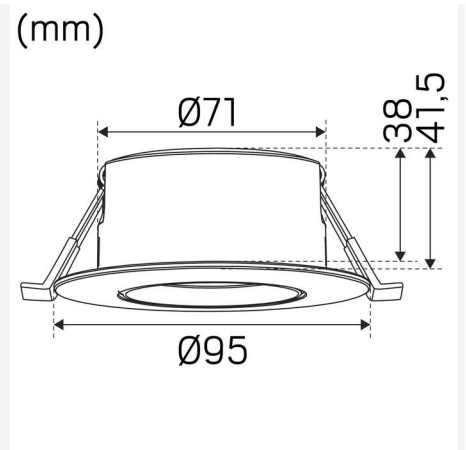

FARGE OG MATERIALE

Materiell:	Aluminium
Farge:	Hvit
Fargekode (RAL):	9016
Environmental Assessment:	Byggvarubedømmingen

DIMENSJON OG INSTALLASJON

Driftsmiljø:	Innendørs / bad (tak sone 1), Utendørs
IP-klasse:	44
Beskyttelsesklasse:	II
Montering:	Innfelt
Innfesting:	Monteringsfjær
Taktykkelse intervall (mm):	3-26mm
Brannsikkerhetsmerking:	Godkjent for installasjon mot isolering
Godkjenningsmerknad:	CE, a Hide-a-lite Choice
Høyde (mm):	41
Diameter (mm):	95
Vekt (kg):	0,3
Min innbyggingsmål (mm):	170x120x38
Høyde innfelt del (mm):	38
Høyde utvendig del (mm):	3
Hulltaking Reikä Ø (mm):	83-85mm