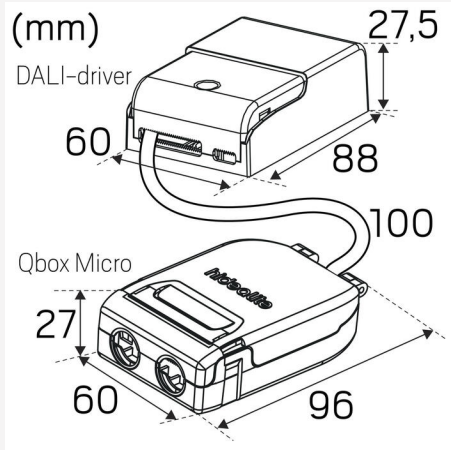

TEKNISKE DATA

Justerbar:	Ja
Vippbar (°):	30
Spenning (Type):	AC
Spenningsintervall (V):	220...240V
Nominell spenning (V):	230
Nettfrekvens (Hz):	50, 60
Effekt LED (W):	6,5
Effekt armatur (W):	7,5
Systemeffekt (W):	7,5
Effektivitet armatur (lm/W):	93
Effektivitet system lm/W:	93
Innkommende lyskildes Energieffektivitetsklasse (EU) 2019/2015:	E

DRIFT OG TILKOBLING

Dimmbar:	Ja
Styring:	Push 230V, DALI 2
Driver inkludert:	Ja
Drivermodell:	Konstantstrøm
Drivertype:	Frittliggende
Driver Produsent:	Hide-a-lite
Tilkobling (Type):	Hurtigsplint
Tilkobling (mm ²):	5x0,5-2,5
Viderekobling:	Ja
Strekavlastning:	Ja
Effektfaktor λ :	0,95
Virkningsgrad (%):	80
Krafttab (W):	1
Lekkasjestrøm (mA):	0,05
THD (%):	20
Konstantstrøm (mA):	180
Min Ta (°C):	-20
Maks Ta (°C):	40
Maks Tc (°C):	85
Dimteknik sekundærside:	AM
Startstrøm (maks/tid):	16A 20 μ s
Sikring B10 (stk):	65
Sikring B16 (stk):	104
Sikring C10 (stk):	75
Sikring C16 (stk):	120

FARGE OG MATERIALE

Materiell:	Aluminium
Farge:	Hvit
Fargekode (RAL):	9016
Environmental Assessment:	Byggvarubedømmingen

DIMENSJON OG INSTALLASJON

Driftsmiljø:	Innendørs / bad (tak sone 1), Utendørs
IP-klasse:	44
Beskyttelsesklasse:	II
Montering:	Innfelt
Innfesting:	Monteringsfjær
Taktykkelse intervall (mm):	3-26mm
Brannsikkerhetsmerking:	Godkjent for installasjon mot isolering
Godkjenningsmerknad:	CE, a Hide-a-lite Choice
Høyde (mm):	41
Diameter (mm):	95
Vekt (kg):	0,3
Min innbyggingsmål (mm):	170x120x38
Høyde innfelt del (mm):	38
Høyde utvendig del (mm):	3
Hulltaking Reikä Ø (mm):	83-85mm