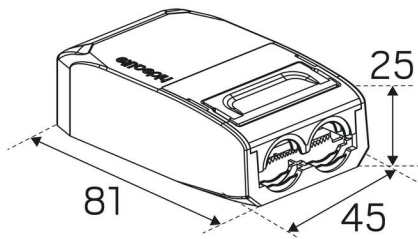

(mm)

(mm)

hideolite
choice

We focus on sustainability using recycled material for creating innovative luminaires, as well as replaceable LEDs and drivers.

Luminaires built for the future!