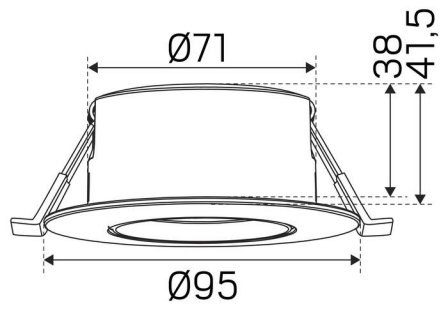

(mm)

(mm)

hideolite
choice

We focus on sustainability using recycled material for creating innovative luminaires, as well as replaceable LEDs and drivers.

Luminaires built for the future!