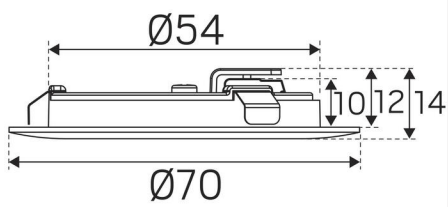

(mm)

hideolite
choice

We focus on sustainability using recycled material for creating innovative luminaires, as well as replaceable LEDs and drivers.

Luminaires built for the future!