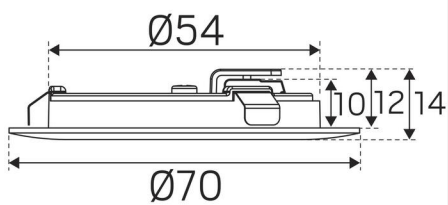

(mm)

We focus on sustainability using recycled material for creating innovative luminaires, as well as replaceable LEDs and drivers.

Luminaires built for the future!