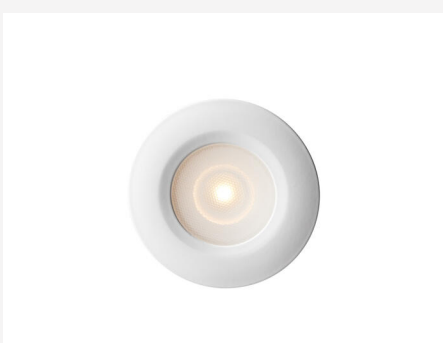

THIN G2 HVID 3000K

Tynd downlight IP44 til tynde konstruktioner, ned til 13 mm. Armatur i lille format med store muligheder – perfekt med sit diskrete design til underskabe og hylder. Det bredtstrålende lysmønster skaber et ensartet udfyldningslys. Nem installation uden brug af værktøj, LED kan udskiftes. Integreret trykklemme til nem og smart seriekobling, eliminerer problemer med eksterne samlemuffer, minimerer risikoen for fejl og forenkler fejlsøgningen. Thin G2 fås som enkeltarmatur og som praktisk 6-pak, hvilket giver lettere transport og mindre emballage. Påbygningsring til påbygningsmontering fås som tilbehør. Driver bestilles separat.

FARVE OG MATERIALE

Materialer:	Aluminium, Plast
Farve:	Hvid
Farvekode (RAL):	9016

MÅL OG INSTALLATION

Driftsmiljø:	Indendørs / tørre rum, Indendørs / fugtige rum, Indendørs / våde rum, Indendørs / bad (loft område 1)
IP-klasse:	44
Beskyttelsesklasse:	III
Montering:	Indbygning, Påbygning
Fastgørelse:	Justerbar fjeder
Højde ved påbygning (mm):	15
Brandsikkerhedsmærkning:	MM-mærke, Ikke i isolering uden beskyttelsesboks
Godkendelsesmærkning:	CE, a Hide-a-lite Choice
Slagstyrke:	IK08
Glødetrådtest IEC 695-2-1 (°C):	650
Højde (mm):	14
Diameter (mm):	70
Vægt (kg):	0,036
Min. indbygningsmål:	Ø56x12
Højde indbygget del (mm):	12
Højde udvendige del (mm):	2
Hulstørrelse Ø (mm):	56-59mm