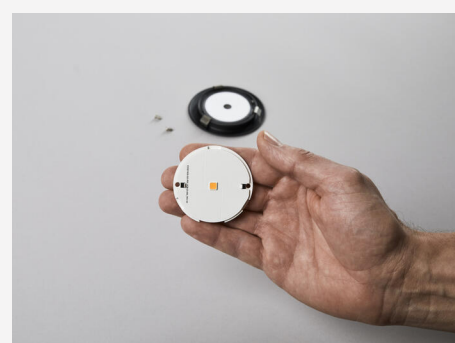

THIN G2 HVID 3000K

Tynd downlight IP44 til tynde konstruktioner, ned til 13 mm. Armatur i lille format med store muligheder – perfekt med sit diskrete design til underskabe og hylder. Det bredtstrålende lysmønster skaber et ensartet udfyldningslys. Nem installation uden brug af værktøj, LED kan udskiftes. Integreret trykklemme til nem og smart seriekobling, eliminerer problemer med eksterne samlemuffer, minimerer risikoen for fejl og forenkler fejlsøgningen. Thin G2 fås som enkeltarmatur og som praktisk 6-pak, hvilket giver lettere transport og mindre emballage. Påbygningsring til påbygningsmontering fås som tilbehør. Driver bestilles separat.

FARVE OG MATERIALE

Materialer:	Aluminium, Plast
Farve:	Hvid
Farvekode (RAL):	9016

MÅL OG INSTALLATION

Driftsmiljø:	Indendørs / tørre rum, Indendørs / fugtige rum, Indendørs / våde rum, Indendørs / bad (loft område 1)
IP-klasse:	44
Beskyttelsesklasse:	III
Montering:	Indbygning, Påbygning
Fastgørelse:	Justerbar fjeder
Højde ved påbygning (mm):	15
Brandsikkerhedsmærkning:	MM-mærke, Ikke i isolering uden beskyttelsesboks
Godkendelsesmærkning:	CE, a Hide-a-lite Choice
Slagstyrke:	IK08
Glødetrådtest IEC 695-2-1 (°C):	650
Højde (mm):	14
Diameter (mm):	70
Vægt (kg):	0,036
Min. indbygningsmål:	Ø56x12
Højde indbygget del (mm):	12
Højde udvendige del (mm):	2
Hulstørrelse Ø (mm):	56-59mm