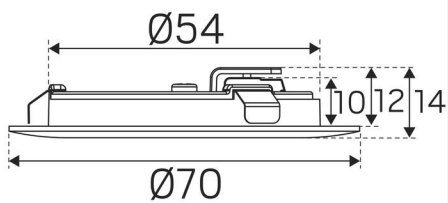

(mm)

hideolite
choice

We focus on sustainability using recycled material for creating innovative luminaires, as well as replaceable LEDs and drivers.

Luminaires built for the future!