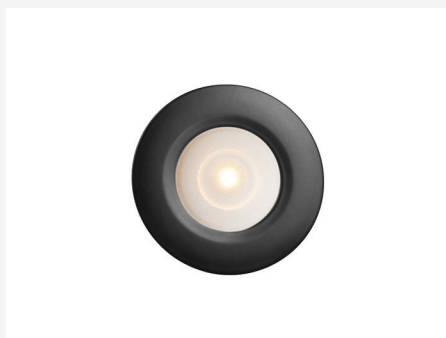

TEKNISET TIEDOT

Jännite (tyyp.):	DC
Suora jännite (Vf):	3
LEDin teho (W):	2,1
Kokonaisteho (W):	2,1
Järjestelmän teho (W):	2,3
Valaisimen tehokkuus (lm/W):	110
Järjestelmän tehokkuus lm/W:	110
Tulevan valonlähteen energiatehokkuusluokka (EU) 2019/2015: E	

KÄYTTÖ JA KYTKENTÄ

Himmennettävä:	Kyllä
Liitäntälaitte mukana:	Ei
Liitäntälaitteen malli:	Vakiovirta
Liitäntä (tyyppi):	Pikaliitin
Edelleenkytkentä:	Kyllä
Vakiovirta (mA):	700
Min. Ta (°C):	-20
Maks. Ta (°C):	40
Maks. Tc (°C):	85

VÄRI JA MATERIAALI

Materiaali:	Alumiini, Muovi
Väri:	Musta
Värikoodi (RAL):	9017

MITAT JA ASENNUS

Käyttöympäristö:	Sisätilat / kuivat tilat, Sisätilat / kosteat tilat, Sisätilat / märkätilat,
Sisätilat / kylpyhuone (katto alue 1)	
IP-luokka:	44
Kotelointiluokka:	III
Asennus:	Uppoasennus, Pinta-asennus
Kiinnitys:	Kiristysjousi
Pinta-asennuksen korkeus (mm):	15
Paloturvallisuusmerkintä:	MM-merkki, Ei eristeessä
Hyväksyntämerkintä:	CE, a Hide-a-lite Choice
Iskulujuus:	IK08
Hehkulankatesti IEC 695-2-1 (°C):	650
Korkeus (mm):	14
Halkaisija (mm):	70
Paino (kg):	0,036
Min. asennustila (mm):	Ø56x12
Upotetun osan korkeus (mm):	12
Ulkopuolisen osan korkeus (mm):	2
Reikä Ø (mm):	58-60mm