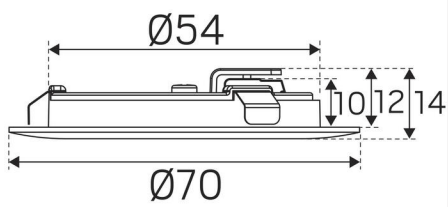

(mm)

hidelite
choice

We focus on sustainability using recycled material for creating innovative luminaires, as well as replaceable LEDs and drivers.

Luminaires built for the future!