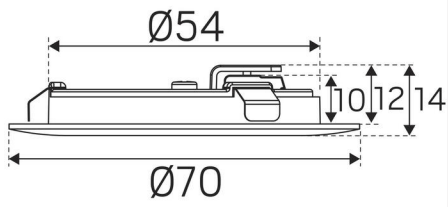

(mm)

Luminaires built for the future!