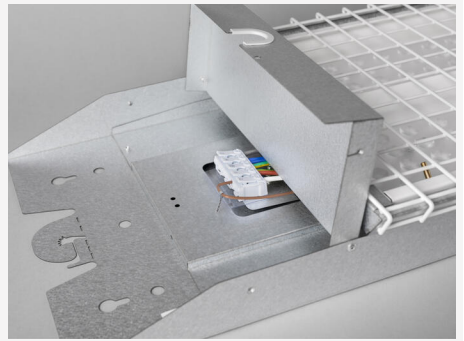

INDLINE SPORT GRID IP23 XXL WIDE 840

Sportarmatur med forskellige spredningsvinkler eller asym lysbillede optimalt til f.eks. padelhaller. Boll-testet i henhold til VDE 0710-13 og leveres med formonteret gitter. Trykklemmer på begge sider til installation uden at åbne armaturet. Styres via On/Off eller DALI/Push. On/Off kan justeres til lavere lysmængde og effekt via DIP-switch DALI muliggør styring af hver enkelt armatur. Flere monteringsæt: armaturskinne, tæt på loft, væg eller wirer. Justerbart lofts- og vægbeslag som tilbehør.

DRIFT OG TILSLUTNING

Dæmpbar:	Nei
Styringsteknik:	OnOff, DIP-Switch Power
Driver inkluderet:	Ja
Driver model:	Konstant strøm
Drivertype:	Indbygget
Driver Producent:	TCI
Tilslutning (type):	Trykklemme
Tilslutning (mm ²):	5x0,5-2,5
Sløjfning:	Ja
Trækafastning:	Ja
Effektfaktor λ :	0,95
Virkningsgrad (%):	93
Strømtab (W):	6
Lækagestrøm (mA):	0,07
THD (%):	10
Konstantstrøm (mA):	575, 325, 400, 500
Min. Ta (° C):	-25
Maks. Ta (° C):	50
Maks. Tc (° C):	85
Velegnet til vilkårlig omkobling:	Ja
Startstrøm (max/tid):	45A 100 μ s
Overspændingsbeskyttelse DM (kV):	2
Overspændingsbeskyttelse CM (kV):	2
Sikring B10 (stk):	9
Sikring B16 (stk):	14
Sikring C10 (stk):	14
Sikring C16 (stk):	22

FARVE OG MATERIALE

Materialer:	Metal, Plade, PMMA
Farve:	Aluzink
Farve armaturring:	Hvid
Farvekode armaturring (RAL):	9016

MÅL OG INSTALLATION

Driftsmiljø:	Indendørs / fugtige rum
IP-klasse:	23
Beskyttelsesklasse:	I
Montering:	Påbygning, Linmontage
Fastgørelse:	Skruemontering, Krog
Godkendelsesmærkning:	CE, VDE, a Hide-a-lite Choice
Slagstyrke:	VDE 0710-13
Glødetrådtest IEC 695-2-1 (°C):	650
Længde (mm):	1587
Bredde (mm):	308
Højde (mm):	70
Vægt (kg):	9,81