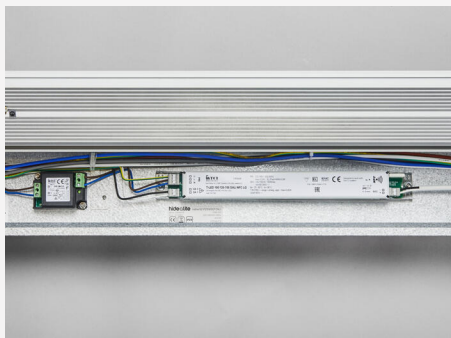

FARVE OG MATERIALE

Materialer:

Metal, Plade

Farve:

Aluzink

Fås i speciel farve:

Nej

MÅL OG INSTALLATION

Driftsmiljø:

Indendørs / fugtige rum

IP-klasse:

23

Beskyttelsesklasse:

I

Montering:

Påbygning, Linmontage

Fastgørelse:

Skruemontering, Krog

Godkendelsesmærkning:

CE, a Hide-a-lite Choice

Slagstyrke:

IK08

Glødetrådtest IEC 695-2-1 (°C):

650

Længde (mm):

1374

Bredde (mm):

112

Højde (mm):

73

Vægt (kg):

3,26

(mm)