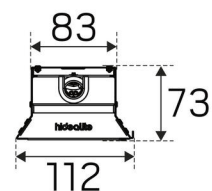

Luminaires built for the future!