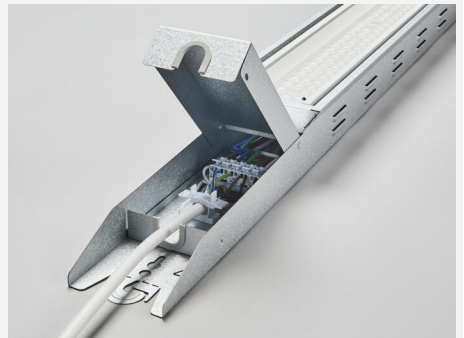

FARVE OG MATERIALE

Materialer:

Metal, Plade

Farve:

Aluzink

Fås i speciel farve:

Nej

MÅL OG INSTALLATION

Driftsmiljø:

Indendørs / fugtige rum

IP-klasse:

23

Beskyttelsesklasse:

I

Montering:

Påbygning, Linmontage

Fastgørelse:

Skruemontering, Krog

Godkendelsesmærkning:

CE, a Hide-a-lite Choice

Slagstyrke:

IK08

Glødetrådtest IEC 695-2-1 (°C):

650

Længde (mm):

1374

Bredde (mm):

112

Højde (mm):

73

Vægt (kg):

3,46

(mm)