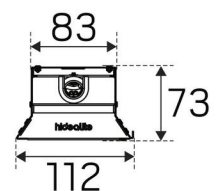

hide a lite
choice

Luminaires built for the future!