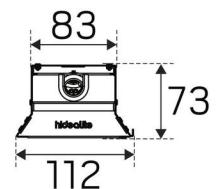

Luminaires built for the future!