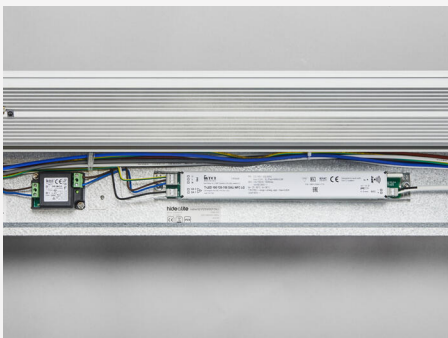

FARVE OG MATERIALE

Materialer:

Metal, Plade

Farve:

Aluzink

Fås i speciel farve:

Nej

MÅL OG INSTALLATION

Driftsmiljø:

Indendørs / fugtige rum

IP-klasse:

23

Beskyttelsesklasse:

I

Montering:

Påbygning, Linmontage

Fastgørelse:

Skruemontering, Krog

Godkendelsesmærkning:

CE, a Hide-a-lite Choice

Slagstyrke:

IK08

Glødetrådtest IEC 695-2-1 (°C):

650

Længde (mm):

1660

Bredde (mm):

112

Højde (mm):

73

Vægt (kg):

4,8

(mm)