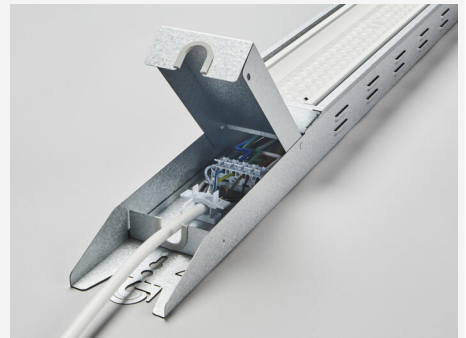

FARVE OG MATERIALE

Materialer:

Metal, Plade

Farve:

Aluzink

Fås i speciel farve:

Nej

MÅL OG INSTALLATION

Driftsmiljø:

Indendørs / fugtige rum

IP-klasse:

23

Beskyttelsesklasse:

I

Montering:

Påbygning, Linmontage

Fastgørelse:

Skruemontering, Krog

Godkendelsesmærkning:

CE, a Hide-a-lite Choice

Slagstyrke:

IK08

Glødetrådtest IEC 695-2-1 (°C):

650

Længde (mm):

1660

Bredde (mm):

112

Højde (mm):

73

Vægt (kg):

4,8

(mm)