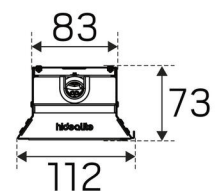

Luminaires built for the future!