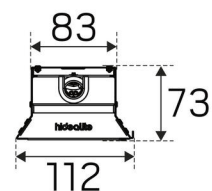

hide a lite
choice

Luminaires built for the future!