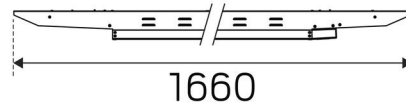

hide a lite
choice

Luminaires built for the future!