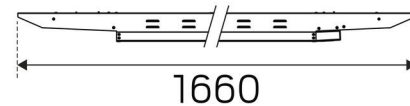

Luminaires built for the future!