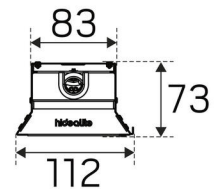

Luminaires built for the future!