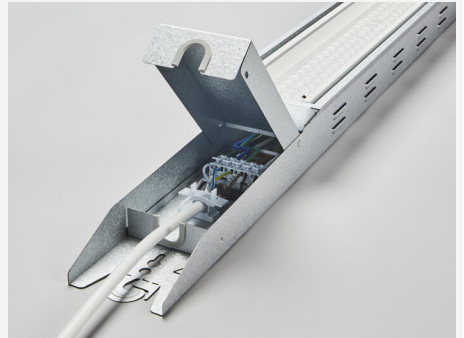

VÄRI JA MATERIAALI

Materiaali:	Metalli, Pelti
Väri:	Alusinkkiä
Saatavana erityisvärinä:	Ei

MITAT JA ASENNUS

Käyttöympäristö:	Sisätilat / kosteat tilat
IP-luokka:	23
Kotelointiluokka:	I
Asennus:	Pinta-asennus, Valaisin kiinnitettynä vaakavajeriin
Kiinnitys:	Ruuvikiinnitys, Koukku
Hyväksyntämerkintä:	CE, a Hide-a-lite Choice
Iskulujuus:	IK08
Hehkulankatesti IEC 695-2-1 (°C):	650
Pituus (mm):	1660
Leveys (mm):	112
Korkeus (mm):	73
Paino (kg):	4,8

(mm)