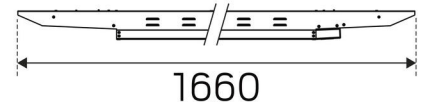

Luminaires built for the future!