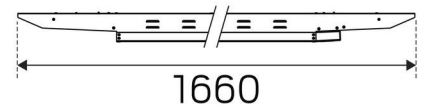

Luminaires built for the future!