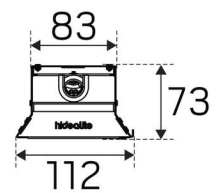

Luminaires built for the future!