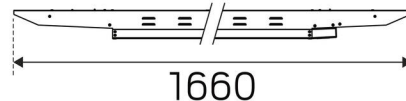

Luminaires built for the future!