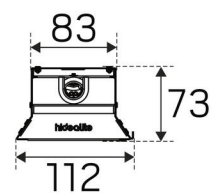

Luminaires built for the future!