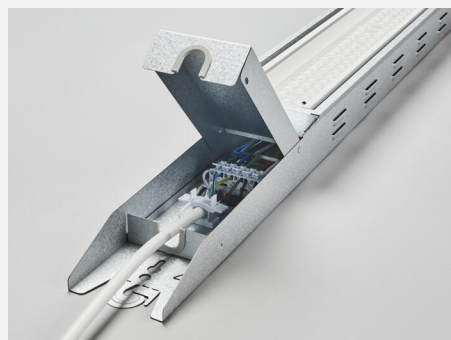

FARGE OG MATERIALE

Materiell:	Metall, Plate
Farge:	Aluzink
Environmental Assessment:	EPD
Finnes i spesiell farge:	Nei

DIMENSJON OG INSTALLASJON

Driftsmiljø:	Innendørs / fuktige rom
IP-klasse:	23
Beskyttelsesklasse:	I
Montering:	Utenpåliggende, Linemontering
Innfesting:	Skrumontering, Krok
Godkjenningssmerknad:	CE, a Hide-a-lite Choice
Slagfasthet:	IK08
Glødetrådtest IEC 695-2-1 (°C):	650
Lengde (mm):	1660
Bredde (mm):	112
Høyde (mm):	73
Vekt (kg):	4,8

(mm)