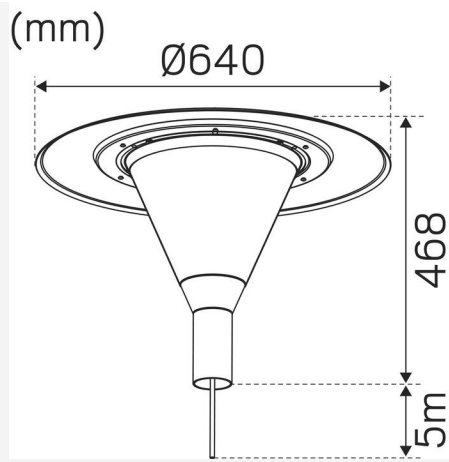

PAVE POST TOP GRÅ

Stilfuldt stolpearmatur i familien Pave. Perfekt uden for en større ejendom eller parkeringsplads, der har brug for meget lys. Vælg udseende, og øg dit armaturs dæmpning i kombination med Top, Deco II og Deco IV. Mastebeslag tilpasset til master på 60 mm. Udskiftelig LED og styreanordning Valgfri farvetemperatur og indstillelig lysmængde via DIP-switch Pave Pillar har 4 kV overspændingsbetyttelse som standard. Adapter findes som tilbehør til montering på 48 mm mast. Leveres med 5 m formonteret gummikabel til nem tilslutning.

FARVE OG MATERIALE

Materialer:	Aluminium, Polykarbonat
Farve:	Grå
Farvekode (RAL):	7042
Fås i speciel farve:	Ja

MÅL OG INSTALLATION

Driftsmiljø:	Indendørs / tørre rum, Udendørs
IP-klasse:	65
Beskyttelsesklasse:	I
Montering:	Mastemontage
Fastgørelse:	Skruemontering
Godkendelsesmærkning:	CE, a Hide-a-lite Choice
Slagstyrke:	IK10
Glødetrådtest IEC 695-2-1 (°C):	650
Højde (mm):	468
Diameter (mm):	640
Vægt (kg):	10