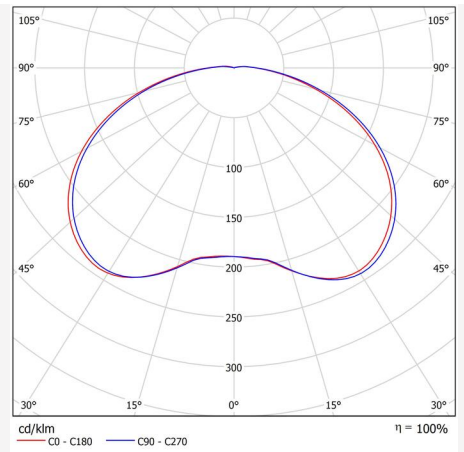

FARVE OG MATERIALE

Materialer:	Aluminium, Polykarbonat
Farve:	Grå
Farvekode (RAL):	7042
Fås i speciel farve:	Ja

MÅL OG INSTALLATION

Driftsmiljø:	Indendørs / tørre rum, Udendørs
IP-klasse:	65
Beskyttelsesklasse:	I
Montering:	Mastemontage
Fastgørelse:	Skruemontering
Godkendelsesmærkning:	CE, a Hide-a-lite Choice
Slagstyrke:	IK10
Glødetrådtest IEC 695-2-1 (°C):	650
Højde (mm):	468
Diameter (mm):	640
Vægt (kg):	10