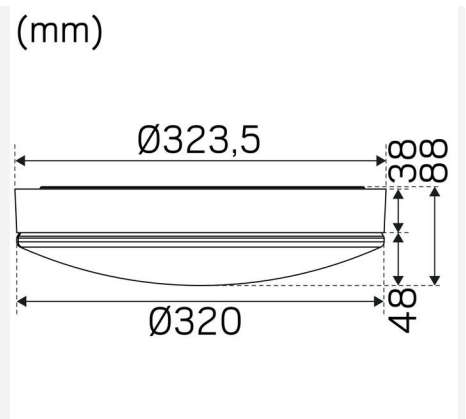

VÄRI JA MATERIAALI

Materiaali:	Kierrätetty, Muovi
Väri:	Valkoinen
Värikoodi (RAL):	9016

MITAT JA ASENNUS

Käyttöympäristö:	Sisätilat / märkätilat
IP-luokka:	44
Kotelointiluokka:	II
Asennus:	Pinta-asennus
Kiinnitys:	Ruuvikiinnitys
Hyväksyntämerkintä:	CE, a Hide-a-lite Choice
Iskulujuus:	IK06
Hehkulankatesti IEC 695-2-1 (°C):	650
Korkeus (mm):	89
Halkaisija (mm):	324
Paino (kg):	0,8