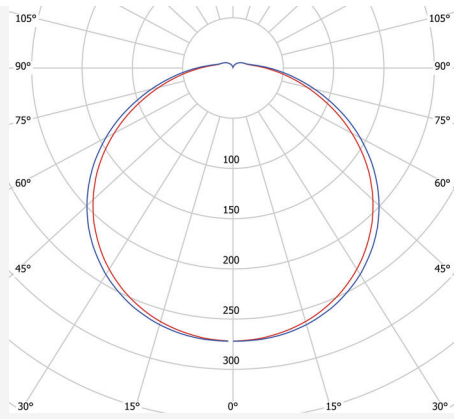

VÄRI JA MATERIAALI

Materiaali:	Kierrätetty, Muovi
Väri:	Valkoinen
Värikoodi (RAL):	9016

MITAT JA ASENNUS

Käyttöympäristö:	Sisätilat / märkätilat
IP-luokka:	44
Kotelointiluokka:	II
Asennus:	Pinta-asennus
Kiinnitys:	Ruuvikiinnitys
Hyväksyntämerkintä:	CE, a Hide-a-lite Choice
Iskulujuus:	IK06
Hehkulankatesti IEC 695-2-1 (°C):	650
Korkeus (mm):	89
Halkaisija (mm):	324
Paino (kg):	0,8