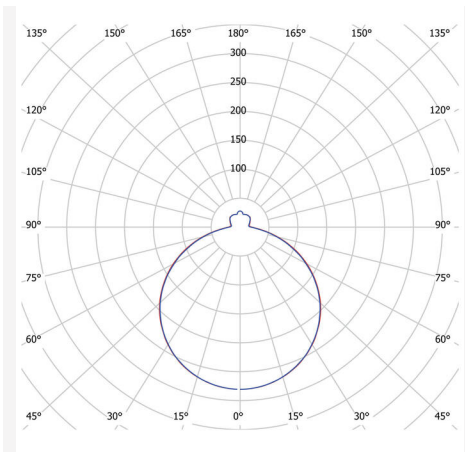

## MITAT JA ASENNUS

Käyttöympäristö:	Sisätilat / märkätilat
IP-luokka:	44
Kotelointiluokka:	II
Asennus:	Pinta-asennus
Kiinnitys:	Ruuvikiinnitys
Hyväksyntämerkintä:	CE, a Hide-a-lite Choice
Hehkulankatesti IEC 695-2-1 (°C):	650
Korkeus (mm):	66
Halkaisija (mm):	380
Paino (kg):	1,24