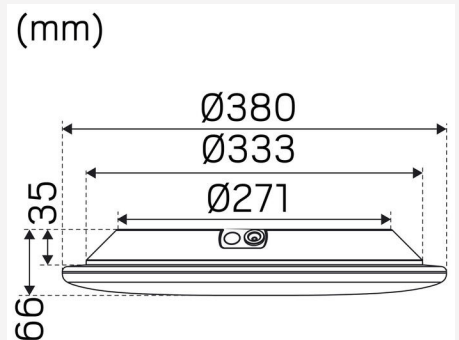

KÄYTTÖ JA KYTKENTÄ

Himmennettävä:	Kyllä
Ohjaus:	Bluetooth, Push 230V, Mikroaaltosensori
Liitännälaite mukana:	Kyllä
Liitännälaitteen malli:	Vakiovirta
Driver-tyyppi:	Sisäänrakennettu
Liitäntä (tyyppi):	Pikaliitin
Liitäntä (mm²):	5x0,5-2,5
Edelleenkytkentä:	Kyllä
Vedonpoisto:	Kyllä
Tehokerroin λ:	0,9
Hyötysuhde (%):	79
Tehonhäviö (W):	4,8
Vuotovirta (mA):	0,0073
Vakiovirta (mA):	500
Min. Ta (°C):	-20
Maks. Ta (°C):	40
Maks. Tc (°C):	85
Himmennys toisiopuolella:	AM
Käynnistysvirta (max/aika):	2A 900μs
Ylijännitesuojaus DM (kV):	0,5
Sulake B10 (kpl):	59
Sulake B16 (kpl):	95
Sulake C10 (kpl):	59
Sulake C16 (kpl):	95

VÄRI JA MATERIAALI

Materiaali:	Kierrätetty, Muovi
Väri:	Valkoinen
Värikoodi (RAL):	9016

MITAT JA ASENNUS

Käyttöympäristö:	Sisätilat / märkätilat
IP-luokka:	44
Kotelointiluokka:	II
Asennus:	Pinta-asennus
Kiinnitys:	Ruuvikiinnitys
Hyväksyntämerkintä:	CE, a Hide-a-lite Choice
Hehkulankatesti IEC 695-2-1 (°C):	650
Korkeus (mm):	66
Halkaisija (mm):	380
Paino (kg):	1,24