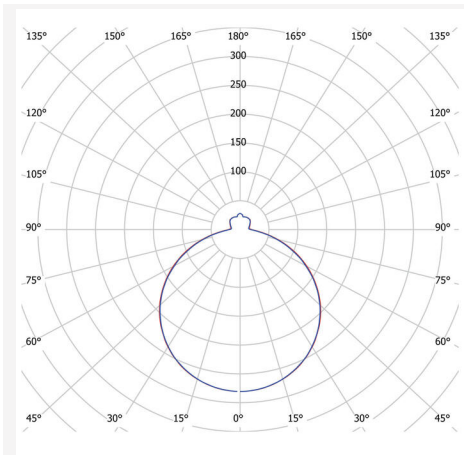

## DIMENSJON OG INSTALLASJON

Driftsmiljø:	Innendørs / våte rom
IP-klasse:	44
Beskyttelsesklasse:	II
Montering:	Utenpåliggende
Innfesting:	Skruemontering
Godkjenningsmerknad:	CE, a Hide-a-lite Choice
Glødetrådtest IEC 695-2-1 (°C):	650
Høyde (mm):	66
Diameter (mm):	380
Vekt (kg):	1,315