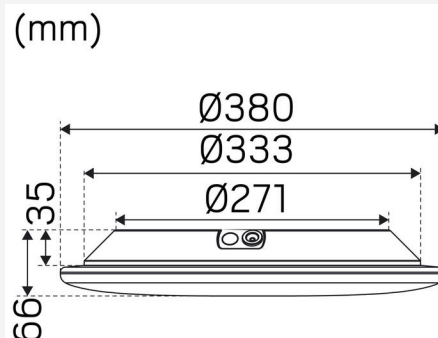

## DIMENSJON OG INSTALLASJON

Driftsmiljø:	Innendørs / våte rom
IP-klasse:	44
Beskyttelsesklasse:	II
Montering:	Utenpåliggende
Innfesting:	Skruemontering
Godkjenningsmerknad:	CE, a Hide-a-lite Choice
Glødetrådtest IEC 695-2-1 (°C):	650
Høyde (mm):	66
Diameter (mm):	380
Vekt (kg):	1,315