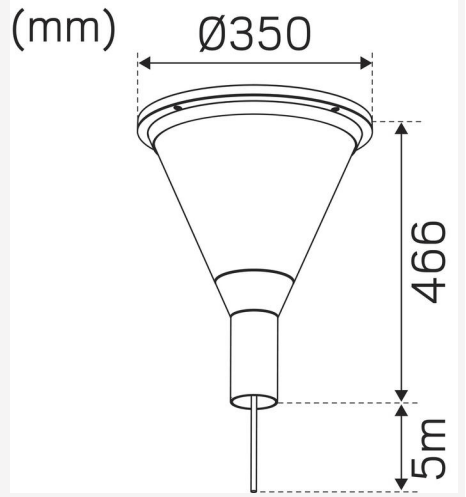

PAVE POST ANTRASITT

Stilig stolpearmatur i Pave-serien. Perfekt utenfor den større eiendommen eller parkeringsplassen som trenger mye lys. Velg utseende og øk avblendingen på armaturen i kombinasjon med Top, Deco II og Deco IV. Stolpefeste beregnet for 60 mm stolper. Utskiftbar LED og driver. Valgbar fargetemperatur og regulerbar lysfluks via DIP-switch. 10 kV overspenningsvern som standard. Adapter fås som tilbehør for montering på 48 mm stolpe. Leveres med 5 m forhåndsmontert gummikabel for enkel tilkobling.

DRIFT OG TILKOBLING

Dimmbar:	Nei
Styring:	DIP-Switch Power
Driver inkludert:	Ja - utskiftbart
Drivermodell:	Konstantstrøm
Driver Produsent:	Hide-a-lite
Tilkobling (Type):	Hurtigsplint
Lenge tilførselsledning (cm):	500
Tilkobling (mm ²):	3x0,75-2,5
Strekkavlastning:	Ja
Effektfaktor λ :	0,9
Krafttab (W):	5,1
Lekkasjestrøm (mA):	0,29
THD (%):	20
Konstantstrøm (mA):	450, 650, 800, 1000
Min Ta (°C):	-30
Maks Ta (°C):	40
Maks Tc (°C):	88
Beskytt mot:	Kortslutning, Overoppheting 130 °C
Startstrøm (maks/tid):	15A 500 μ s
Overspenningsbeskyttelse DM (kV):	10
Overspenningsbeskyttelse CM (kV):	10
Sikring B10 (stk):	22
Sikring B16 (stk):	35
Sikring C10 (stk):	36
Sikring C16 (stk):	58

FARGE OG MATERIALE

Materiell:	Aluminium, Polykarbonat
Farge:	Antrasitt
Fargekode (RAL):	7016
Environmental Assessment:	Byggvarubedømmingen
Finnes i spesiell farge:	Ja

DIMENSJON OG INSTALLASJON

Driftsmiljø:	Innendørs / tørre rom, Utendørs
IP-klasse:	65
Beskyttelsesklasse:	I
Montering:	Stolpemontering
Innfesting:	Skruemontering
Godkjenningsmerknad:	CE, a Hide-a-lite Choice
Slagfasthet:	IK10
Glødetrådtype IEC 695-2-1 (°C):	650
Høyde (mm):	466
Diameter (mm):	350
Vekt (kg):	4,05