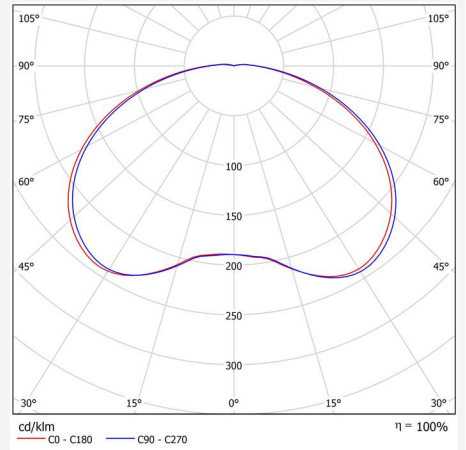

hideolite
choice

We focus on sustainability using recycled material for creating innovative luminaires, as well as replaceable LEDs and drivers.

Luminaires built for the future!

DIP SWITCH POWER

Factory setting: 3000K | 20W		Pave Post Pave Post Top		Pave Post Deco II Pave Post Top Deco II		Pave Post Deco IV Pave Post Top Deco IV	
mA	Watt	3000K	4000K	3000K	4000K	3000K	4000K
450mA	15W	1320lm	1450lm	1110lm	1230lm	830lm	920lm
650mA	20W	1810lm	1970lm	1580lm	1740lm	1180lm	1310lm
800mA	25W	2200lm	2380lm	1900lm	2100lm	1430lm	1580lm
1000mA	30W	2690lm	3030lm	2350lm	2580lm	1760lm	1940lm