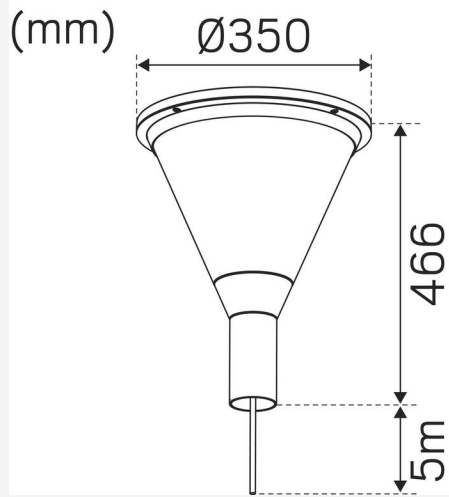

PAVE POST GRÅ

Stilig stolparmatur i familjen Pave. Perfekt utanför den större fastigheten eller parkeringen som behöver mycket ljus. Välj utseende och öka avbländningen på din armatur i kombination med Top, Deco II och Deco IV. Stolpfäste anpassat för stolpar 60mm. Utbytbart LED och drivdon. Valbar färgtemperatur och ställbart ljusflöde via DIP-switch. 10kV finskydd som standard. Adapter finns som tillbehör för montage på 48mm stolpe. Levereras med 5m förmonterad gummikabel för enkel anslutning.

FÄRG OCH MATERIAL

Material:	Aluminium, Polykarbonat
Färg:	Grå
Färgkod (RAL):	7042
Miljöbedömning:	Byggvarubedömningen
Kan fås i specialkulör:	Ja

MÅTT OCH INSTALLATION

Driftsmiljö:	Inomhus / torra utrymmen, Utomhus
IP-klass:	65
Skyddsklass:	I
Montage:	Stolpmontage
Infästning:	Skruvmontage
Godkännandemärkning:	CE, a Hide-a-lite Choice
Slagstyrka:	IK10
Glödtrådtest IEC 695-2-1 (°C):	650
Höjd (mm):	466
Diameter (mm):	350
Vikt (kg):	4,05