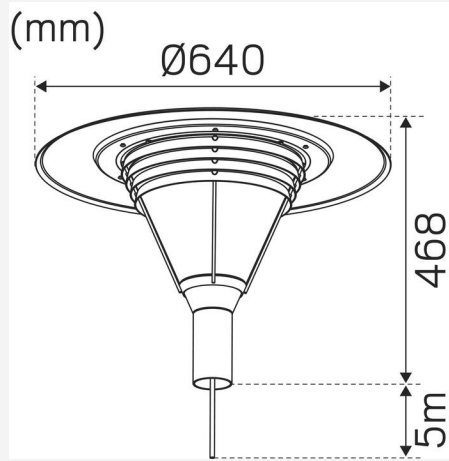

PAVE POST TOP DECO IV GRÅ

Stilig stolparmatur i familjen Pave. Perfekt utanför den större fastigheten eller parkeringen som behöver mycket ljus. Välj utseende och öka avbländningen på din armatur i kombination med Top, Deco II och Deco IV. Stolpfäste anpassat för stolpar 60mm. Utbytbart LED och drivdon. Valbar färgtemperatur och ställbart ljusflöde via DIP-switch. 10kV finskydd som standard. Adapter finns som tillbehör för montage på 48mm stolpe. Levereras med 5m förmonterad gummikabel för enkel anslutning.

BESKRIVNING

E-nummer:	7749676
Namn:	Pave Post Top Deco IV Grå
Garanti:	5 år

LJUSTEKNISK DATA

Max. Armaturlumen (lm):	1940
Ljuskälla:	LED
Utbyttbarhet:	Utbyttbar LED av proffs, Utbyttbart drivdon av proffs
Ljuskälla:	Vit
Färgtemperatur (K):	3000, 4000
Färgåtergivning (Ra):	>80
Färgtolerans (SDCM):	3
Ljusstyrka (cd):	640
Spridningsvinkel (°):	180
Ljusspridning:	Symmetrisk
Ljusfördelning:	Direkt
Antal ljuskällor (st):	1
Antal LED (st):	144
Livslängd:	h Ta °C
Nominell livslängd (h):	100000
Bibehållet ljusflöde 50 000h:	L88
Bibehållet ljusflöde 75 000h:	L83
Bibehållet ljusflöde 100 000h:	L80
LLMF @ 50 000h:	0.88
LLMF @ 100 000h:	0.8
Livslängd drivdon:	100 000h/20%
Flimmer (PstLM):	0
Stroboskopisk effekt (SVM):	0

FÄRG OCH MATERIAL

Material:	Aluminium, Polykarbonat
Färg:	Grå
Färgkod (RAL):	7042
Miljöbedömning:	Byggvarubedömningen
Kan fås i specialkulör:	Ja

MÅTT OCH INSTALLATION

Driftsmiljö:	Inomhus / torra utrymmen, Utomhus
IP-klass:	65
Skyddsklass:	I
Montage:	Stolpmontage
Infästning:	Skruvmontage
Godkännandemärkning:	CE, a Hide-a-lite Choice
Slagstyrka:	IK10
Glödtrådtest IEC 695-2-1 (°C):	650
Höjd (mm):	468
Diameter (mm):	640
Vikt (kg):	11,41