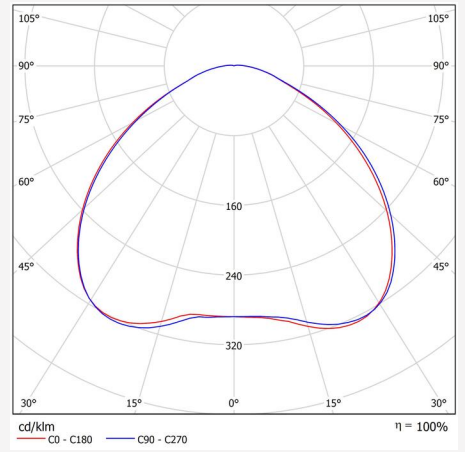

hideolite
choice

We focus on sustainability using recycled material for creating innovative luminaires, as well as replaceable LEDs and drivers.

Luminaires built for the future!

DIP SWITCH POWER

Factory setting: 3000K | 20W		Pave Post Pave Post Top		Pave Post Deco II Pave Post Top Deco II		Pave Post Deco IV Pave Post Top Deco IV	
mA	Watt	3000K	4000K	3000K	4000K	3000K	4000K
450mA	15W	1320lm	1450lm	1110lm	1230lm	830lm	920lm
650mA	20W	1810lm	1970lm	1580lm	1740lm	1180lm	1310lm
800mA	25W	2200lm	2380lm	1900lm	2100lm	1430lm	1580lm
1000mA	30W	2690lm	3030lm	2350lm	2580lm	1760lm	1940lm