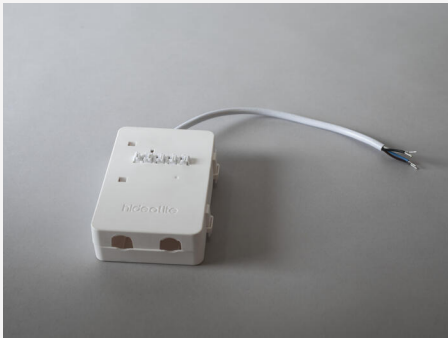

MITAT JA ASENNUS

Käyttöympäristö:	Sisätilat / kuivat tilat
IP-luokka:	20
Asennus:	Uppoasennus, Pinta-asennus
Paloturvallisuusmerkintä:	Ei eristeessä
Hyväksyntämerkintä:	CE
Hehkulankatesti IEC 695-2-1 (°C):	650
Pituus (mm):	130
Leveys (mm):	85
Korkeus (mm):	34
Paino (kg):	0,113
Min. asennustila (mm):	200x100x60
Reikä Ø (mm):	86mm