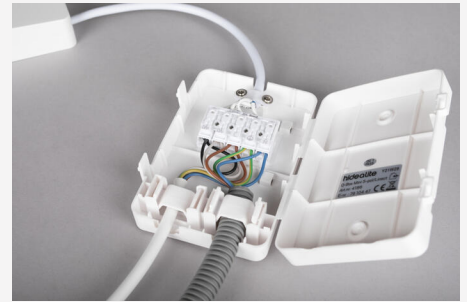

MITAT JA ASENNUS

Käyttöympäristö:	Sisätilat / kuivat tilat
IP-luokka:	20
Asennus:	Uppoasennus, Pinta-asennus
Paloturvallisuusmerkintä:	Ei eristeessä
Hyväksyntämerkintä:	CE
Hehkulankatesti IEC 695-2-1 (°C):	650
Pituus (mm):	130
Leveys (mm):	85
Korkeus (mm):	34
Paino (kg):	0,113
Min. asennustila (mm):	200x100x60
Reikä Ø (mm):	86mm