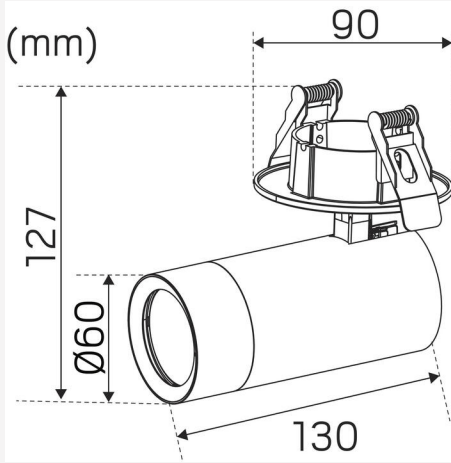

TEKNISKE DATA

Justerbar:	Ja
Vippbar (°):	90
Roterbar (°):	350
Spenning (Type):	AC
Spenningsintervall (V):	220...240V
Nominell spenning (V):	230
Nettfrekvens (Hz):	50
Effekt LED (W):	8,1
Effekt armatur (W):	9,7
Systemeffekt (W):	9,7
Effektivitet armatur (lm/W):	79,4
Effektivitet system lm/W:	79,4
Innkommende lyskildes Energieffektivitetsklasse (EU) 2019/2015: F	
Eprel registreringsnummer:	2257933

DRIFT OG TILKOBLING

Dimmbar:	Ja
Styring:	Fasedimring (bakkant)
Driver inkludert:	Ja - utskiftbart
Drivermodell:	Konstantstrøm
Drivertype:	Innbygd
Driver Produsent:	Hide-a-lite
Tilkobling (Type):	Hurtigsplint
Lenge tilførselsledning (cm):	25
Tilkobling (mm ²):	3x0,5-2,5
Viderekobling:	Ja
Strekkavlastning:	Ja
Effektfaktor λ :	0,9
Virkningsgrad (%):	83
Krafttab (W):	1,6
Lekkasjestrøm (mA):	0,05
THD (%):	16
Konstantstrøm (mA):	220
Min Ta (°C):	-20
Maks Ta (°C):	40
Maks Tc (°C):	85
Dimteknik sekundærside:	AM
Beskytt mot:	Kortslutning, Overoppheting 120 °C, Overbelastning
Startstrøm (maks/tid):	3A 42 μ s
Overspenningsbeskyttelse DM (kV):	1
Overspenningsbeskyttelse CM (kV):	2
Sikring B10 (stk):	46
Sikring B16 (stk):	75
Sikring C10 (stk):	75
Sikring C16 (stk):	125

FARGE OG MATERIALE

Materiell:	Aluminium
Farge:	Svart
Fargekode (RAL):	9017
Environmental Assessment:	Byggvarubedømmingen

DIMENSJON OG INSTALLASJON

Driftsmiljø:	Innendørs / tørre rom
IP-klasse:	20
Beskyttelsesklasse:	I
Montering:	Tak, Innfelt
Innfesting:	Monteringsfjær
Taktykkelse intervall (mm):	3-30mm
Godkjenningsmerknad:	CE, a Hide-a-lite Choice
Glødetrådttest IEC 695-2-1 (°C):	650
Lengde (mm):	130
Bredde (mm):	90
Høyde (mm):	127
Diameter (mm):	60
Vekt (kg):	0,51
Høyde innfelt del (mm):	40
Høyde utvendig del (mm):	87
Hulltaking Reikä Ø (mm):	70-85mm