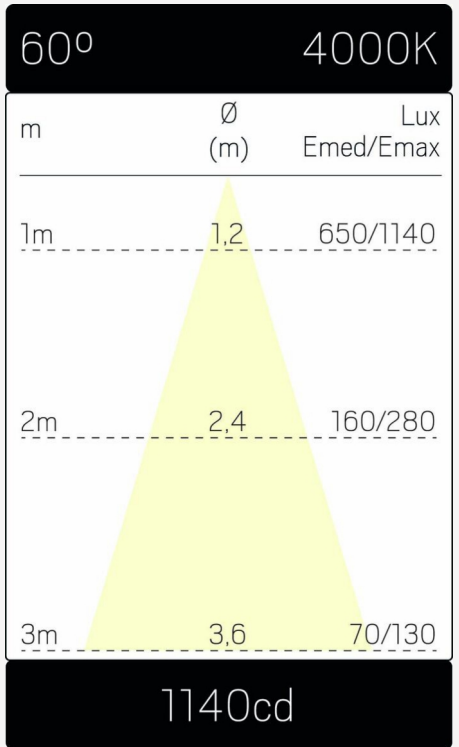

BESKRIVELSE

EL-nummer:	3216665
Item Name:	Optic Track S 60° Hvit 4000K
Garanti:	5 år

LYS TEKNISKE DATA

Max Armaturlumen (lm):	1150
Lyskilde:	LED
Utskiftbarhet:	Replaceable LED by professional, Replaceable Control gear by professional
Lysfarge:	Hvit
Fargetemperatur (K):	4000
Fargegjengivelse (Ra):	>90
Fargetoleranse (SDCM):	3
Lysstyrke (cd):	1140
Spredningsvinkel (°):	60
Lysspredning:	Symmetrisk
Lysfordeling:	Direkte
Antall lyskilder (stk):	1
Antall LED (stk):	1
Levetid:	h Ta °C
Nominell levetid (t):	100000
Vedlikeholdt lumen 50 000h:	L91
Vedlikeholdt lumen 75 000h:	L87
Vedlikeholdt lumen 100 000h:	L83
LLMF @ 50 000h:	0.91
LLMF @ 100 000h:	0.83
Levetid driver:	50 000h/10%
Flimmer (PstLM):	0,03
Stroboskopisk effekt (SVM):	0,04

TEKNISKE DATA

Justerbar:	Ja
Vippbar (°):	90
Roterbar (°):	355
Spenning (Type):	AC
Spenningsintervall (V):	220...240V
Nominell spenning (V):	230
Nettfrekvens (Hz):	50, 60
Effekt LED (W):	10
Effekt armatur (W):	12
Systemeffekt (W):	12
Effektivitet armatur (lm/W):	95,8
Effektivitet system lm/W:	95,8
Innkommende lyskildes Energieffektivitetsklasse (EU) 2019/2015: F	
Eprel registreringsnummer:	870319

FARGE OG MATERIALE

Materiell:	Aluminium
Farge:	Hvit
Fargekode (RAL):	9016
Environmental Assessment:	Byggvarubedømmingen
SCIP:	55eb7e0c-2d7f-4eb8-a2f5-6cc230414122

DIMENSJON OG INSTALLASJON

Driftsmiljø:	Innendørs / tørre rom
IP-klasse:	20
Beskyttelsesklasse:	II
Montering:	Strømskinnemontasje
Innfesting:	Trefasers universaladapter
Godkjenningsmerknad:	CE, a Hide-a-lite Choice
Glødetrådtype IEC 695-2-1 (°C):	650
Lengde (mm):	195
Høyde (mm):	153
Diameter (mm):	83
Vekt (kg):	0,7