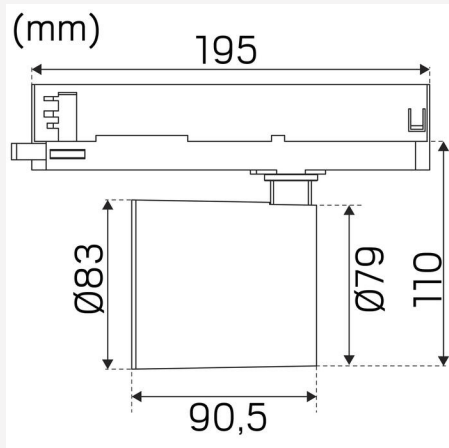

TEKNISKE DATA

Justerbar:	Ja
Vippbar (°):	90
Roterbar (°):	355
Spenning (Type):	AC
Spenningsintervall (V):	220...240V
Nominell spenning (V):	230
Nettfrekvens (Hz):	50, 60
Effekt LED (W):	10
Effekt armatur (W):	12
Systemeffekt (W):	12
Effektivitet armatur (lm/W):	95,8
Effektivitet system lm/W:	95,8
Innkommende lyskildes Energieffektivitetsklasse (EU) 2019/2015: F	
Eprel registreringsnummer:	870319

FARGE OG MATERIALE

Materiell:	Aluminium
Farge:	Hvit
Fargekode (RAL):	9016
Environmental Assessment:	Byggvarubedømmingen
SCIP:	55eb7e0c-2d7f-4eb8-a2f5-6cc230414122

DIMENSJON OG INSTALLASJON

Driftsmiljø:	Innendørs / tørre rom
IP-klasse:	20
Beskyttelsesklasse:	II
Montering:	Strømskinnemontasje
Innfesting:	Trefasers universaladapter
Godkjenningsmerknad:	CE, a Hide-a-lite Choice
Glødetrådtype IEC 695-2-1 (°C):	650
Lengde (mm):	195
Høyde (mm):	153
Diameter (mm):	83
Vekt (kg):	0,7