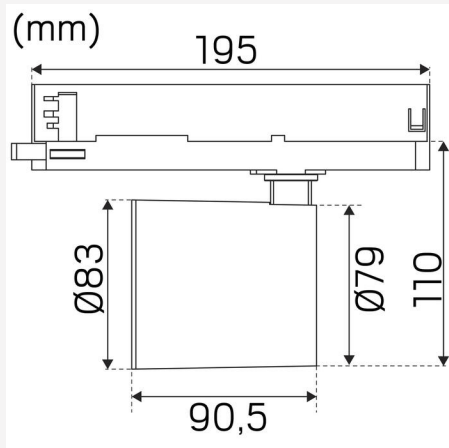

FARGE OG MATERIALE

Materiell:	Aluminium
Farge:	Hvit
Fargekode (RAL):	9016
Environmental Assessment:	Byggvarubedømmingen
SCIP:	55eb7e0c-2d7f-4eb8-a2f5-6cc230414122

DIMENSJON OG INSTALLASJON

Driftsmiljø:	Innendørs / tørre rom
IP-klasse:	20
Beskyttelsesklasse:	II
Montering:	Strømskinnemontasje
Innfesting:	Trefasers universaladapter
Godkjenningsmerknad:	CE, a Hide-a-lite Choice
Glødetrådtype IEC 695-2-1 (°C):	650
Lengde (mm):	195
Høyde (mm):	153
Diameter (mm):	83
Vekt (kg):	0,7