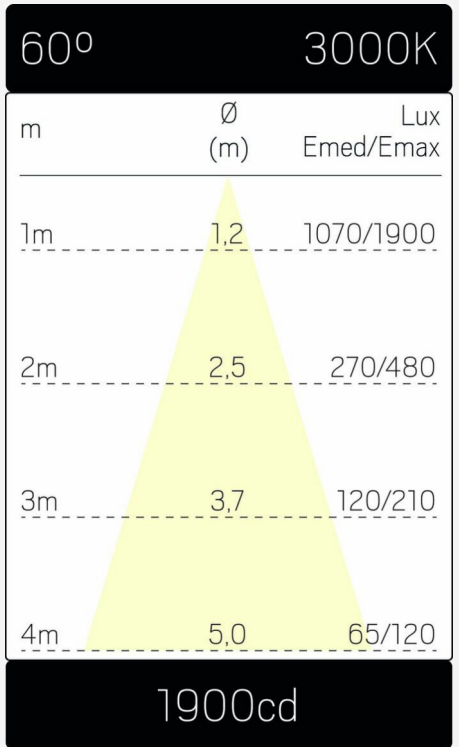

BESKRIVELSE

EL-nummer:	3216680
Item Name:	Optic Track M 60° Hvit 3000K
Garanti:	5 år

LYS TEKNISKE DATA

Max Armaturlumen (lm):	1850
Lyskilde:	LED
Utskiftbarhet:	Replaceable LED by professional, Replaceable Control gear by professional
Lysfarge:	Varmhvit
Fargetemperatur (K):	3000
Fargegjengivelse (Ra):	>90
Fargetoleranse (SDCM):	3
Lysstyrke (cd):	1900
Spredningsvinkel (°):	60
Lysspredning:	Symmetrisk
Lysfordeling:	Direkte
Antall lyskilder (stk):	1
Antall LED (stk):	1
Levetid:	h Ta °C
Nominell levetid (t):	100000
Vedlikeholdt lumen 50 000h:	L91
Vedlikeholdt lumen 75 000h:	L87
Vedlikeholdt lumen 100 000h:	L83
LLMF @ 50 000h:	0.91
LLMF @ 100 000h:	0.83
Levetid driver:	50 000h/10%
Flimmer (PstLM):	0,03
Stroboskopisk effekt (SVM):	0,05

TEKNISKE DATA

Justerbar:	Ja
Vippbar (°):	90
Roterbar (°):	355
Spenning (Type):	AC
Spenningsintervall (V):	220...240V
Nominell spenning (V):	230
Nettfrekvens (Hz):	50, 60
Effekt LED (W):	18,6
Effekt armatur (W):	22
Systemeffekt (W):	22
Effektivitet armatur (lm/W):	84,1
Effektivitet system lm/W:	84,1
Innkommende lyskildes Energieffektivitetsklasse (EU) 2019/2015: F	
Eprel registreringsnummer:	869681

FARGE OG MATERIALE

Materiell:	Aluminium
Farge:	Hvit
Fargekode (RAL):	9016
Environmental Assessment:	Byggvarubedømmingen
SCIP:	55eb7e0c-2d7f-4eb8-a2f5-6cc230414122

DIMENSJON OG INSTALLASJON

Driftsmiljø:	Innendørs / tørre rom
IP-klasse:	20
Beskyttelsesklasse:	II
Montering:	Strømskinnemontasje
Innfesting:	Trefasers universaladapter
Godkjenningsmerknad:	CE, a Hide-a-lite Choice
Glødetrådtype IEC 695-2-1 (°C):	650
Lengde (mm):	195
Høyde (mm):	153
Diameter (mm):	83
Vekt (kg):	0,7