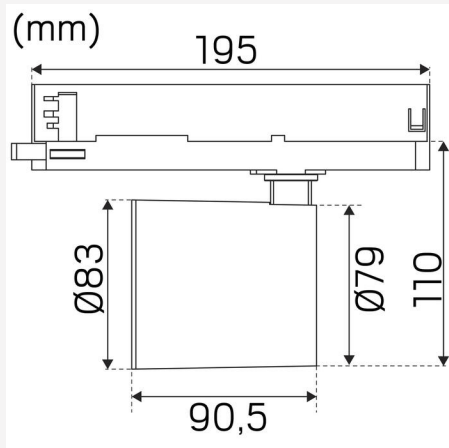

FARGE OG MATERIALE

Materiell:	Aluminium
Farge:	Svart
Fargekode (RAL):	9017
Environmental Assessment:	Byggvarubedømmingen
SCIP:	55eb7e0c-2d7f-4eb8-a2f5-6cc230414122

DIMENSJON OG INSTALLASJON

Driftsmiljø:	Innendørs / tørre rom
IP-klasse:	20
Beskyttelsesklasse:	II
Montering:	Strømskinnemontasje
Innfesting:	Trefasers universaladapter
Godkjenningsmerknad:	CE, a Hide-a-lite Choice
Glødetrådtype IEC 695-2-1 (°C):	650
Lengde (mm):	195
Høyde (mm):	153
Diameter (mm):	83
Vekt (kg):	0,7