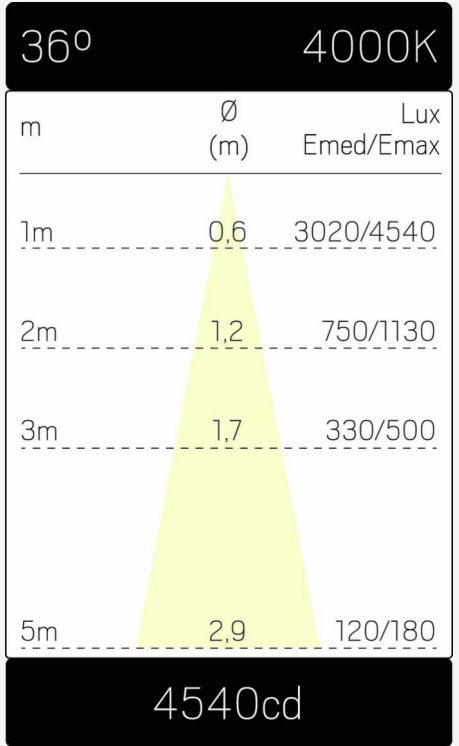

GRUNDLÆGGENDE

GTIN:	7392971140766
Item Name:	Optic Track M 36° Sort 4000K
Garanti:	5 år

LYSTEKNISKE DATA

Max. Armatur lumen (lm):	1850
Lyskilde:	LED
Udskiftelighed:	Replaceable LED by professional, Replaceable Control gear by professional
Lysfarve:	Hvid
Farvetemperatur (K):	4000
Farvegengivelse (Ra):	>90
Farvetolerance (SDCM):	3
Lysstyrke (cd):	4540
Spredningsvinkel (°):	36
Lysspredning:	Symmetrisk
Lysfordeling:	Direkte
Antal lyskilder (stk):	1
Antal LED (stk):	1
Levetid:	h Ta °C
Nominal levetid (h):	100000
Vedligeholdet lumen 50 000h:	L91
Vedligeholdet lumen 75 000h:	L87
Vedligeholdet lumen 100 000h:	L83
LLMF @ 50 000h:	0.91
LLMF @ 100 000h:	0.83
Levetid drivere:	50 000h/10%
Flimmer (PstLM):	0,03
Stroboskopisk effekt (SVM):	0,05

TEKNISKE DATA

Justerbar:	Ja
Kipbar (°):	90
Drejbar (°):	355
Spænding (type):	AC
Spændingsinterval (V):	220...240V
Nominel spænding (V):	230
Netfrekvens (Hz):	50, 60
Effekt LED (W):	18,6
Max. Effekt armatur (W):	22
Max. Systemeffekt (W):	22
Max. Effektivitet armatur (lm/W):	84,1
Max. Effektivitet system (lm/W):	84,1
Indgåend lyskilde energieffektivitetsklasse (EU) 2019/2015: F	
Eprel registreringsnummer:	870336

FARVE OG MATERIALE

Materialer:	Aluminium
Farve:	Sort
Farvekode (RAL):	9017
SCIP:	55eb7e0c-2d7f-4eb8-a2f5-6cc230414122

MÅL OG INSTALLATION

Driftsmiljø:	Indendørs / tørre rum
IP-klasse:	20
Beskyttelsesklasse:	II
Montering:	Strømskinnemontering
Fastgørelse:	3-faset universaladapter
Godkendelsesmærkning:	CE, a Hide-a-lite Choice
Glødetrådtest IEC 695-2-1 (°C):	650
Længde (mm):	195
Højde (mm):	153
Diameter (mm):	83
Vægt (kg):	0,7