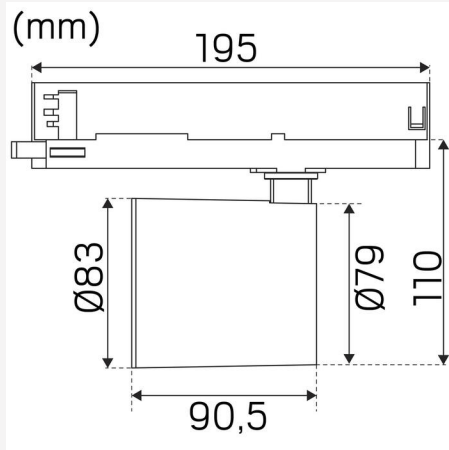

TEKNISKE DATA

Justerbar:	Ja
Kipbar (°):	90
Drejbar (°):	355
Spænding (type):	AC
Spændingsinterval (V):	220...240V
Nominel spænding (V):	230
Netfrekvens (Hz):	50, 60
Effekt LED (W):	18,6
Max. Effekt armatur (W):	22
Max. Systemeffekt (W):	22
Max. Effektivitet armatur (lm/W):	84,1
Max. Effektivitet system (lm/W):	84,1
Indgåend lyskilde energieffektivitetsklasse (EU) 2019/2015: F	
Eprel registreringsnummer:	870336

FARVE OG MATERIALE

Materialer:	Aluminium
Farve:	Sort
Farvekode (RAL):	9017
SCIP:	55eb7e0c-2d7f-4eb8-a2f5-6cc230414122

MÅL OG INSTALLATION

Driftsmiljø:	Indendørs / tørre rum
IP-klasse:	20
Beskyttelsesklasse:	II
Montering:	Strømskinnemontering
Fastgørelse:	3-faset universaladapter
Godkendelsesmærkning:	CE, a Hide-a-lite Choice
Glødetrådtest IEC 695-2-1 (°C):	650
Længde (mm):	195
Højde (mm):	153
Diameter (mm):	83
Vægt (kg):	0,7